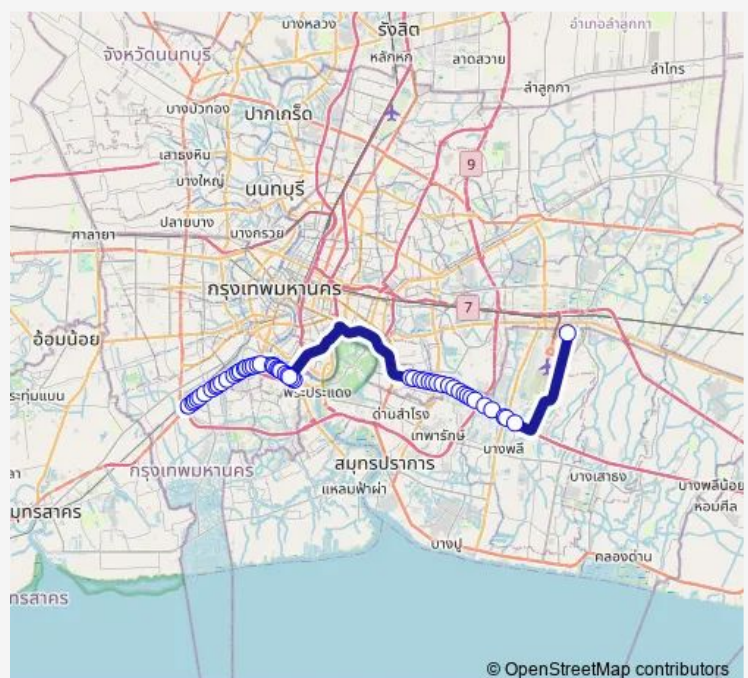

โรงพยาบาลบางปะกอก9อินเตอร์เนชั่นแนล;Bangpakok 9 International Hospital

Route schedule

สะแกงาม;Sakae Ngam —
สุวรรณภูมิ(ศูนย์การขนส่งสาธารณะ);Public Transportation Center of Suvarnabhumi Airport

Monday 00:00

Tuesday 00:00

Wednesday 00:00

Thursday 00:00

Friday 00:00

Saturday 00:00

Sunday 00:00

Route info

Direction: สะแกงาม;Sakae Ngam

Stops: 51

Trip Duration: 1 hour 54 min

โพธิ์ทอง(ใต้ทางด่วนด้านดาวคะนอง);Pothong
ตรงข้ามสำนักงานเขตจอมทอง;Chom Thong District Office

บิ๊กซีบางปะกอก;Big C Bang Pakok

วัดบางปะกอก;Wat Bang Pakok

ตรงข้ามซอยอนามัย;Soi Anamai (Opposite)