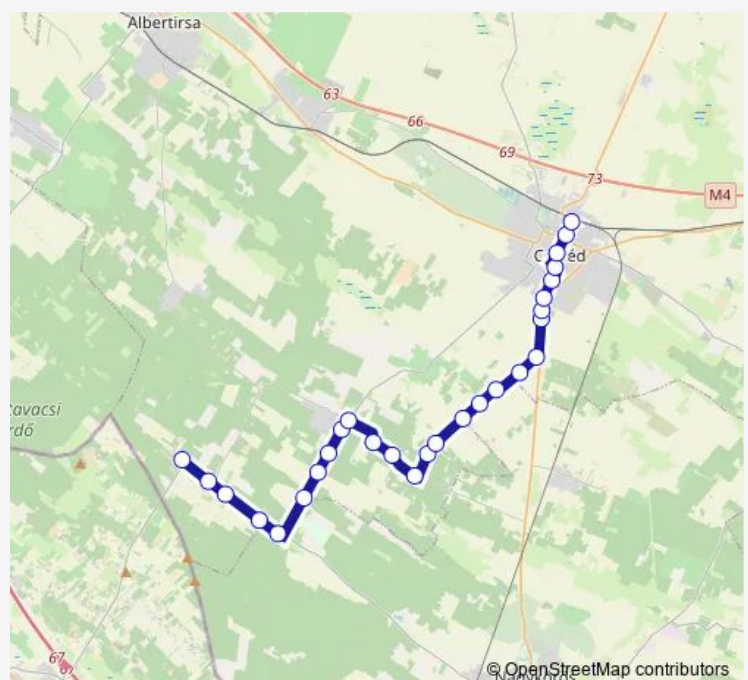

Csemő, Sertéstelep

Csemő, Vett úti általános iskola

Csemő, 12-es számú vegyesbolt

Csemő, Határ út

Csemő, Balla dűlő

Nyársapát, Dávid dűlő

Nyársapát, Zsengellér dűlő

Nyársapát, 2-es kilométerkő

Wednesday 09:37-13:37

Thursday 09:37-13:37

Friday 09:37-13:37

Saturday 09:37

Sunday 09:37

Route info

Direction: Csemő (Hantháza), autóbusz-forduló

Stops: 27

Trip Duration: 0 hour 40 min

558 — Cegléd - Csemő - Csemő, Hantháza

Cegléd, Vásár tér

Cegléd, Ruhagyár

Cegléd, Síp utca

Cegléd, Posta

Cegléd, Gimnázium utca

Cegléd, autóbusz-állomás

Direction

Csemő (Hantháza), autóbusz-forduló — Cegléd, autóbusz-állomás

28 stops

[Open route schedule](#)

Csemő (Hantháza), autóbusz-forduló

Csemő (Hantháza), régi vasútállomás

Csemő (Hantháza), Felsőjárás Általános iskola