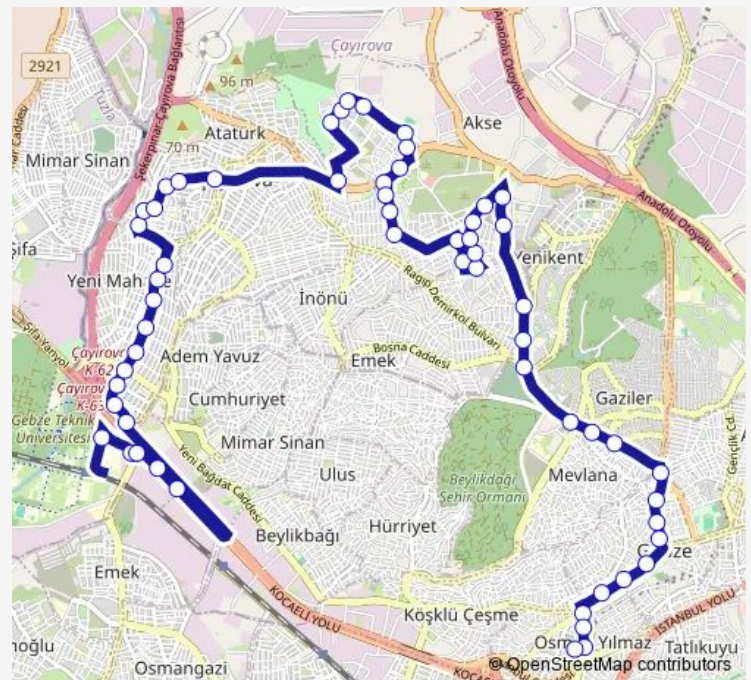

Thursday 06:15-21:00

Friday 06:15-21:00

Saturday 06:15-21:00

Sunday 06:30-21:10

**Route info**

Direction: Gebze Stfa M.T.A.L.

Stops: 58

Trip Duration: 0 hour 36 min

558 — GTÜ-Fatih CD-Ataturk MH-Ç.Kent-Gebze-Fatih Devlet Hastanesi

**BusMaps**

Çağdaşkent Meydan 1

Ankaryum Site

526 Sokak 1

Nazim Hikmet Caddesi

Çayirova Stadi

Akse Parki