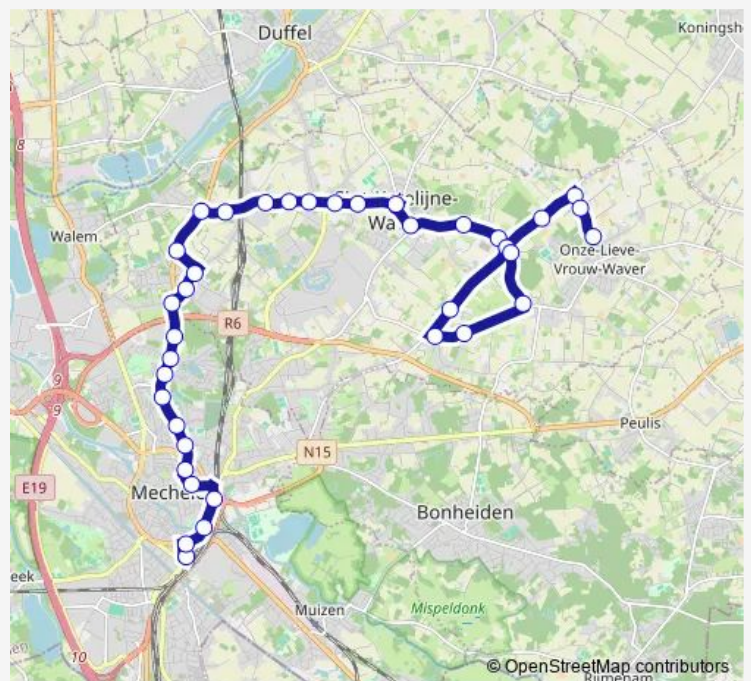

Sint-Katelijne-Waver Goorboslei

Sint-Katelijne-Waver Fortsesteenweg

Sint-Katelijne-Waver Bredeheide

Route schedule

Mechelen Station perron 19 — Onze-Lieve-Vrouw-Waver Sint-Ursula

Monday 07:34

Tuesday 07:34

Wednesday 07:34

Thursday 07:34

Friday 07:34

Saturday —

Sunday —

Route info

Direction: Mechelen Station perron 19

Stops: 37

Trip Duration: 0 hour 43 min

558 — Mechelen - Sint-Katelijne-Waver - Waver scholen **BusMaps**

Sint-Katelijne-Waver Heidijk

Sint-Katelijne-Waver Zonstraat

Sint-Katelijne-Waver Kerk

Sint-Katelijne-Waver Lemanstraat

Sint-Katelijne-Waver Abeel