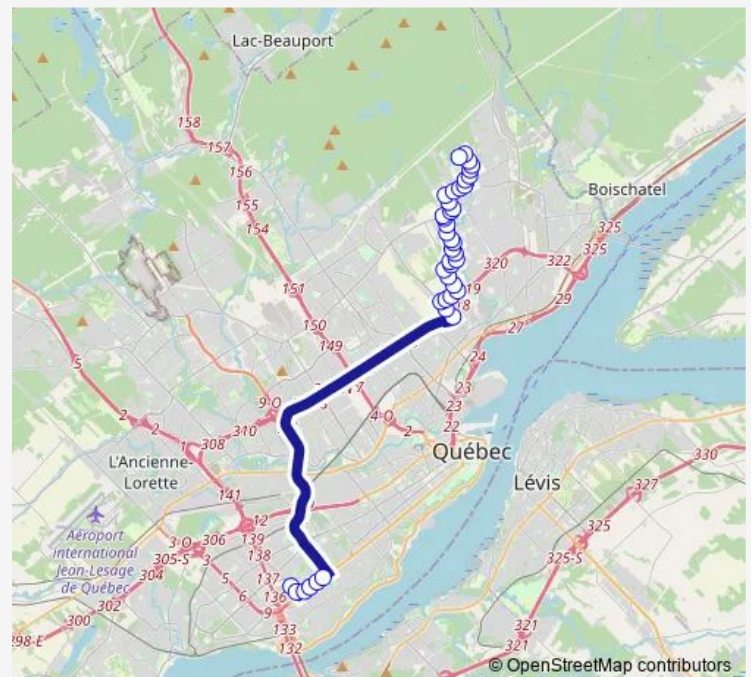

### Route schedule

W.-Légaré — Cambert/3279

Monday 16:10-17:12

Tuesday 16:10-17:12

Wednesday 16:10-17:12

Thursday 16:10-17:12

Friday 16:10-17:12

Saturday —

### Route info

Direction: W.-Légaré

Stops: 40

Trip Duration: 0 hour 52 min

Rocheleau

Régaud

De Montherlant

J.-Froissart