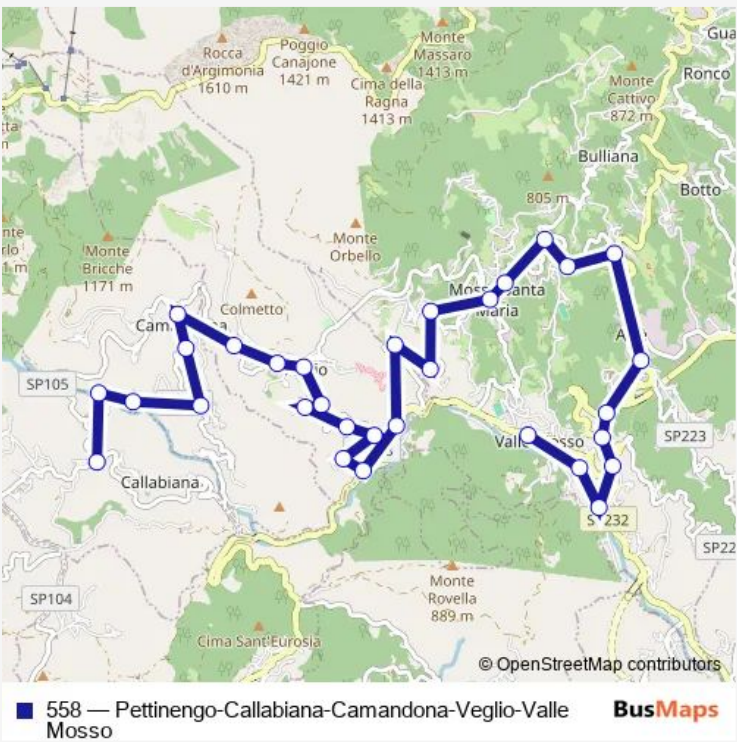

Bus 558 Pettinengo-Callabiana-Camandona-Veglio-Valle Mosso

[Go to website](#)

Direction
 Valle Mosso VIA Roma (Chiesa) — Callabiana Fusero Biv.Strada Diga
 31 stops
[Open route schedule](#)

- Valle Mosso VIA Roma (Chiesa)
- Valle Mosso Autostazione Piazza Alpini
- Valle Mosso VIA B.Sella (Lan.Botto)
- Valle Mosso Molina (Itis)
- Valle Mosso Fraz.Bose
- Valle Mosso Fraz.Torello 4
- Valle Mosso Crocemosso (Fr.Chiesa)
- Valle Mosso Crocemosso Viebolche 38
- Mosso Sp.200 Borg.Bellaria 14
- Mosso Borg.Piane 23 Strobino
- Mosso VIA Q.Sella (Ist.Motta)
- Mosso Piazza Italia (Portici)
- Mosso Sp.200 DA Mosso Biv.Pistolesa
- Mosso Quattro Venti Fr.Bivio Ricca
- Mosso Poala Sp200
- Veglio Picco Bivio PER Valle Mosso
- Veglio Romanina Bivio Veglio
- Veglio Fraz.Cavaglione Inferiore
- Veglio Fraz.Cavaglione Case Fanfani
- Veglio Fraz.Ronchi Case Fanfani

Route schedule
 Valle Mosso VIA Roma (Chiesa) — Callabiana Fusero Biv.Strada Diga

Monday	13:55-17:05
Tuesday	13:55
Wednesday	13:55-17:05
Thursday	13:55
Friday	13:55
Saturday	—
Sunday	—

Route info
 Direction: Valle Mosso VIA Roma (Chiesa)
 Stops: 31
 Trip Duration: 0 hour 49 min

Mosso Borg.Piane 23 Strobino

Mosso Sp.200 Borg.Bellaria 11

Route schedule

Callabiana Fusero Biv.Strada Diga — Valle Mosso VIA Roma (Chiesa)

Monday 06:50

Tuesday 06:50

Wednesday 06:50

Thursday 06:50

Friday 06:50

Saturday —

Sunday —

Route info

Direction: Callabiana Fusero Biv.Strada Diga

Stops: 32

Trip Duration: 0 hour 48 min

Valle Mosso Crocemosso Viebolche 19