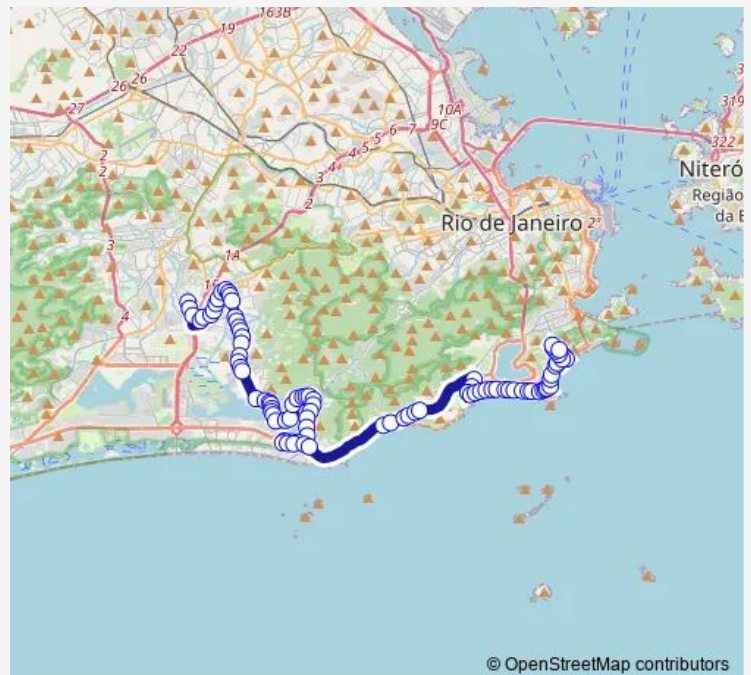

Metrô Antero de Quental

Professor Arthur Ramos : Linhas sentido Barra da Tijuca

Humberto de Campos : Linhas sentido Barra da Tijuca

Praça Sibélius

Route schedule

Ponto Final: Copacabana : Estação Siqueira Campos —
 Ponto Final: Cidade de Deus : Linhas 550 e 558

Monday	00:00
Tuesday	00:00
Wednesday	00:00
Thursday	00:00
Friday	00:00
Saturday	—
Sunday	—

Route info

Direction: Ponto Final: Copacabana : Estação Siqueira Campos

Stops: 83

Trip Duration: 1 hour 43 min

© OpenStreetMap contributors