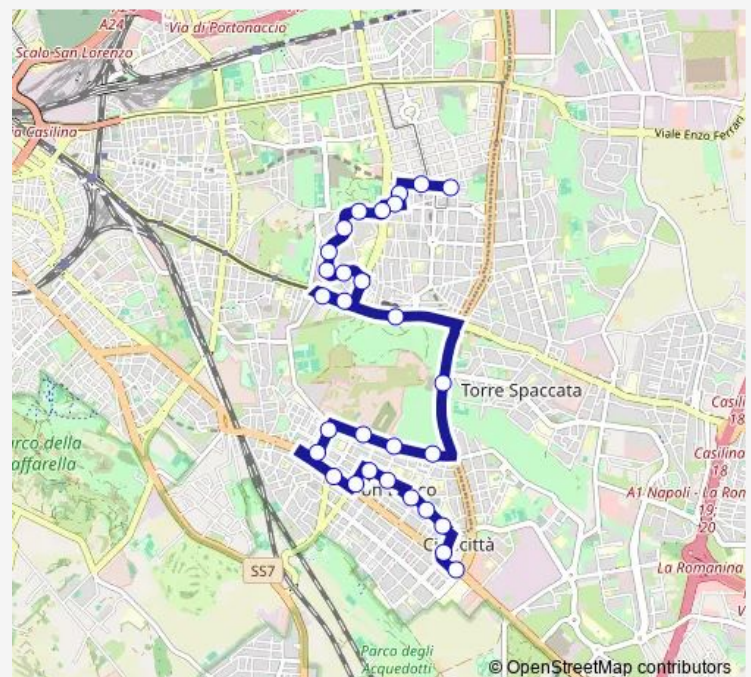

Thursday 05:30-24:00

Friday 05:30-24:00

Saturday 05:30-24:00

Sunday 05:30-24:00

Route info

Direction: Gardenie

Stops: 29

Trip Duration: 0 hour 33 min

■ 558

BusMaps

Lucio Sestio (Ma)

S. G. Bosco/Cominio

S. Giovanni Bosco/Calpurnio Fiamma

P.Za S. Giovanni Bosco

Salesiani/Pedio

Salesiani/Curzio

Ferraironi/Guattari

Ferraironi/Pecchiai

Lombardi R.

Primavera/Robinie

Albizzie

TOR DE' Schiavi/Gerani

Gardenie/Noci

Route schedule