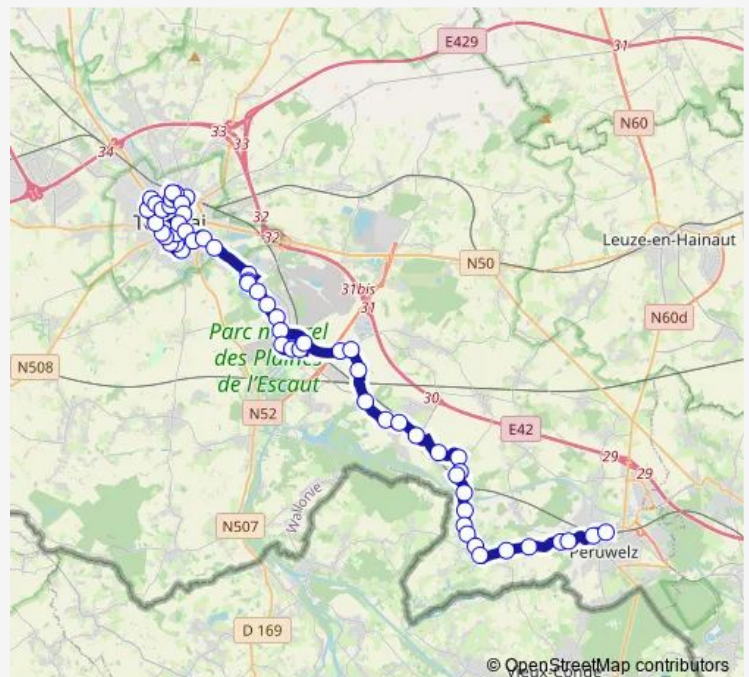

Brasmenil Eglise

Brasmenil Pot en Fosse

Brasmenil Roidepré

Brasmenil Chapelle

Route schedule

Peruwelz Sncb - Quai D — Brasmenil Chapelle

Monday 12:50-18:00

Tuesday 12:50-18:00

Wednesday 12:50-18:00

Thursday 12:50-18:00

Friday 12:50-18:00

Saturday —

Sunday —

Route info

Direction: Peruwelz Sncb - Quai D

Stops: 14

Trip Duration: 0 hour 21 min

■ 491 — Tournai - Mortagne / Péruwelz

BusMaps

Direction

Peruwelz Sncb - Quai D — Tournai Les Marronniers

62 stops

[Open route schedule](#)

Peruwelz Sncb - Quai D