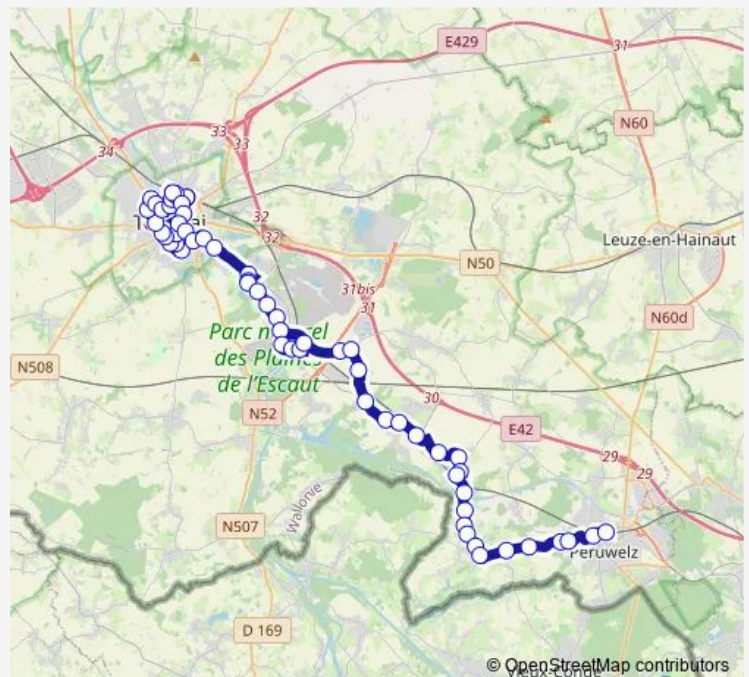

Brasmenil Eglise

Brasmenil Pot en Fosse

Brasmenil Roidepré

Brasmenil Chapelle

Route schedule

Peruwelz Sncb - Quai D — Brasmenil Chapelle

Monday 12:50-18:00

Tuesday 12:50-18:00

Wednesday 12:50-18:00

Thursday 12:50-18:00

Friday 12:50-18:00

Saturday —

Sunday —

Route info

Direction: Peruwelz Sncb - Quai D

Stops: 14

Trip Duration: 0 hour 21 min

■ 491 — Tournai - Mortagne / Péruwelz

Direction

Peruwelz Sncb - Quai D — Tournai Les Marronniers

62 stops

[Open route schedule](#)

Peruwelz Sncb - Quai D

Peruwelz La Ferté