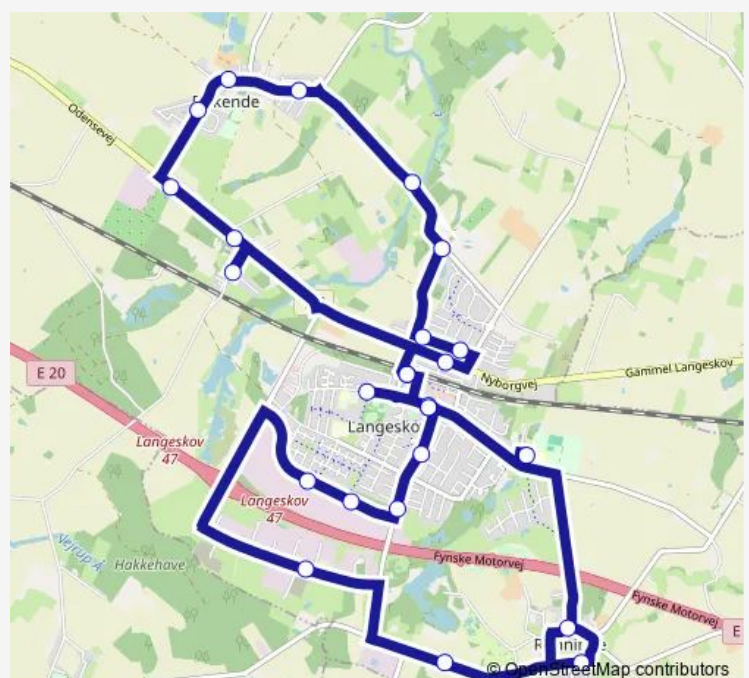

Direction

Rønninge Kirke (Kerteminde Kommune) — Langeskov Skole, afd. Bakken (Kerteminde Kommune)

26 stops

[Open route schedule](#)

Rønninge Kirke (Kerteminde Kommune)

Åvej (Kerteminde Kommune)

Vesterskovvej (Kerteminde Kommune)

Bispehaven (Kerteminde Kommune)

Tave Bonden (Kerteminde Kommune)

Risvænget (Kerteminde Kommune)

Hvileholmsvej (Kerteminde Kommune)

Birkevej (Kerteminde Kommune)

Kastanievej (Kerteminde Kommune)

Langeskov Kro (Kerteminde Kommune)

Kastanievej (Kerteminde Kommune)

Materielgården (Kerteminde Kommune)

Kastanievej (Kerteminde Kommune)

Bha. Mælkevejen (Kerteminde Kommune)

Route schedule

Rønninge Kirke (Kerteminde Kommune) — Langeskov Skole, afd. Bakken (Kerteminde Kommune)

Monday	07:12
Tuesday	07:12
Wednesday	07:12
Thursday	07:12
Friday	07:12
Saturday	—
Sunday	—

Route info

Direction: Rønninge Kirke (Kerteminde Kommune)

Stops: 26

Trip Duration: 0 hour 43 min

Langeskov Centret (Kerteminde Kommune)