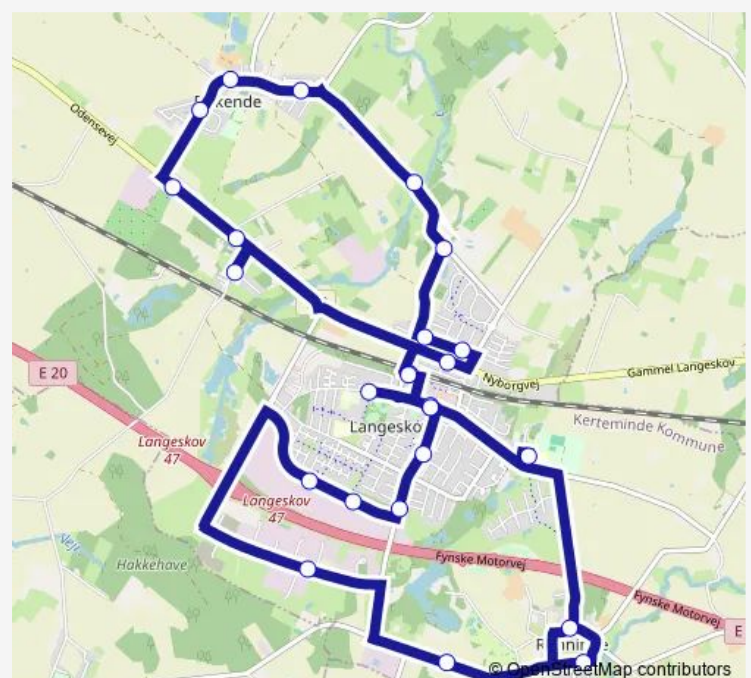

Birkevej (Kerteminde Kommune)

Hvileholmsvej (Kerteminde Kommune)

Hans Tausensgade (Kerteminde Kommune)

Hans Tausens Have (Kerteminde Kommune)

Tave Bonden (Kerteminde Kommune)

Route schedule

Bha. Mælkevejen (Kerteminde Kommune) — Langeskov Centret (Kerteminde Kommune)

Monday	13:50-14:50
Tuesday	13:50-14:50
Wednesday	13:50-14:50
Thursday	13:50-14:50
Friday	13:50-14:50
Saturday	—
Sunday	—

Route info

Direction: Bha. Mælkevejen (Kerteminde Kommune)

Stops: 26

Trip Duration: 0 hour 42 min

Birkende (Kerteminde Kommune)

Nonnebovej (Kerteminde Kommune)

Engvej (Kerteminde Kommune)

Langeskov Station (Kerteminde Kommune)

Langeskov Centret (Kerteminde Kommune)

Direction

Langeskov Station (Kerteminde Kommune) — Mariesmindevej (Kerteminde Kommune)