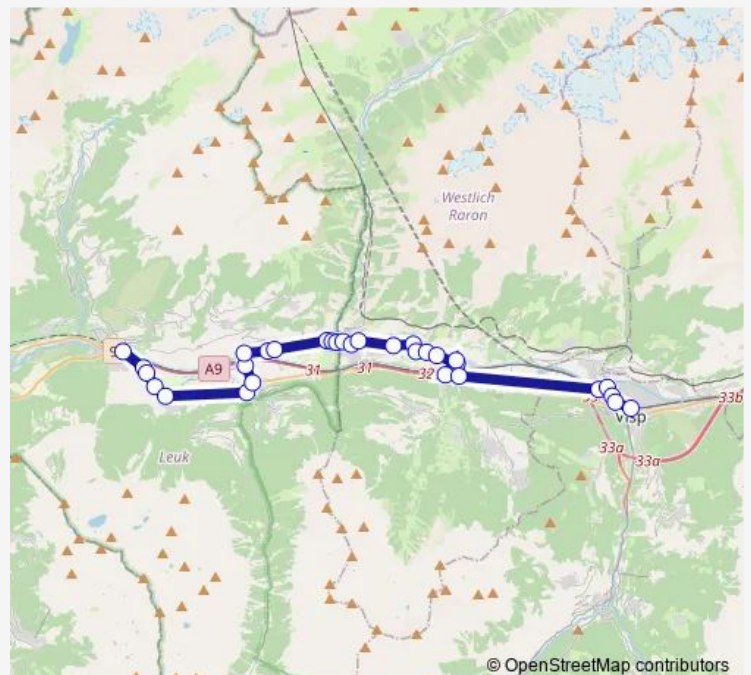

### Direction

Leuk, Bahnhof — Visp, Bahnhof Süd

31 stops

[Open route schedule](#)

- Leuk, Bahnhof
- Susten, Abzw. St. Josef
- Susten, Gampinen
- Susten, Kreuzung Agarn
- Agarn, Dorf
- Turtmann, Seilbahn Ltuo
- Turtmann, Soleil
- Turtmann, Abzw. Bahnhof
- Obergetwing, Rottenbrücke
- Niedergampel, Zivilschutzanlage
- Gampel, Burketen
- Gampel, Talstation Lgj
- Gampel, Schulhaus
- Gampel, Zentrum
- Steg VS, Kirche
- Steg VS, Feldegg
- Steg VS, Hallenbad
- Niedergesteln, Industrie
- Niedergesteln, Weiderli
- Niedergesteln, Kiesfang
- Niedergesteln, Wannumoos

### Route schedule

Leuk, Bahnhof — Visp, Bahnhof Süd

Monday	—
Tuesday	—
Wednesday	—
Thursday	—
Friday	21:35
Saturday	—
Sunday	—

### Route info

Direction: Leuk, Bahnhof

Stops: 31

Trip Duration: 0 hour 45 min

© OpenStreetMap contributors

■ 491 — B 491

BusMaps

Niedergesteln, Gesch

## Route info

Direction: Leuk, Bahnhof

Stops: 31

Trip Duration: 0 hour 45 min

Raron, Turtig

Visp, Pomona West

Visp, West

Visp, Schwimmbad