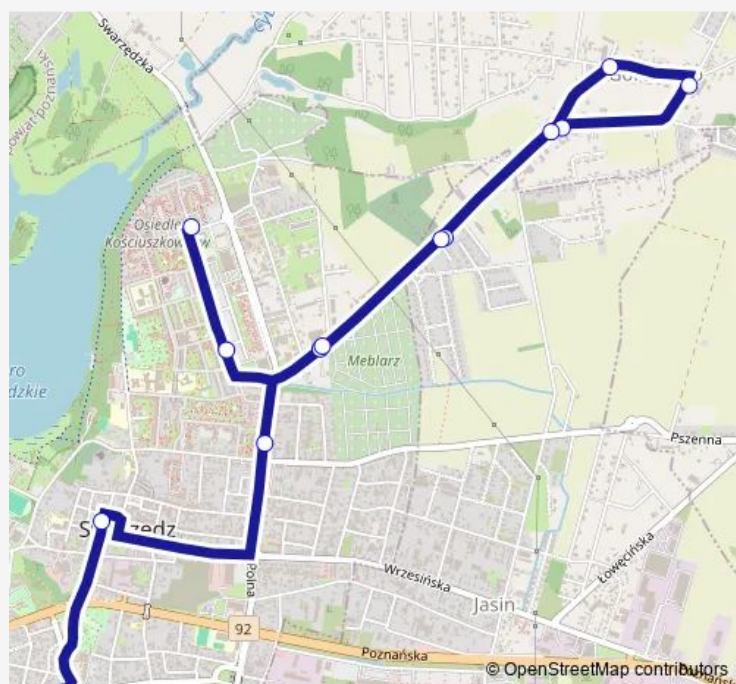

Gortatowo/Fabryczna

Gortatowo/Dożynkowa

Gortatowo/Cmentarz

Swarzędz/Cybińska

Swarzędz/Cieszkowskiego

Swarzędz/Rynek

Swarzędz/Węzeł Przesiadkowy

Route schedule

Swarzędz/Os. Kościuszkowców — Swarzędz/Węzeł Przesiadkowy

Monday 06:30-22:25

Tuesday 06:30-22:25

Wednesday 06:30-22:25

Thursday 06:30-22:25

Friday 06:30-22:25

Saturday 08:04-22:44

Sunday 08:04-21:26

Route info

Direction: Swarzędz/Os. Kościuszkowców

Stops: 13

Trip Duration: 0 hour 13 min

491 — Swarzędz OS. Kościuszkowców - Swarzędz Węzeł Przesiadkowy|Swarzędz Węzeł Przesiadkowy - ...

Direction

Swarzędz/Węzeł Przesiadkowy — Swarzędz/Os. Kościuszkowców

13 stops

[Open route schedule](#)

Swarzędz/Węzeł Przesiadkowy

Swarzędz/Rynek

Swarzędz/Cieszkowskiego

Swarzędz/Cybińska

Gortatowo/Cmentarz

Gortatowo/Dożynkowa