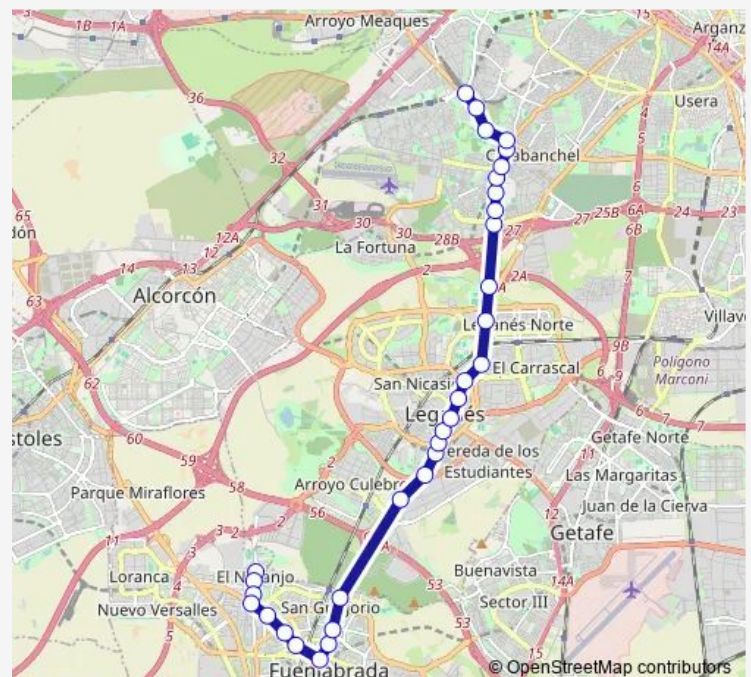

Av.Fuenlabrada-Constitución

Av.Fuenlabrada-Av.Rey Juan Carlos I

Av.La Mancha-Parque DE LOS Olivos

Ctra.M421-C.C.Plaza Nueva

Route schedule

Galicia-EL Naranjo — Intercambiador DE Aluche

Monday 03:24-20:25

Tuesday 03:24-20:25

Wednesday 03:24-20:25

Thursday 03:24-20:25

Friday 03:24-20:25

Saturday 03:24-20:40

Sunday 03:24-20:40

Route info

Direction: Galicia-EL Naranjo

Stops: 32

Trip Duration: 0 hour 15 min

491 — Madrid (Aluche)-Fuenlabrada (B° Naranjo)

Ctra.M421-Polideportivo

Av.Carabanchel Alto-Av.La Peseta

Av.Carabanchel Alto-AV DEL Euro

Av.Carabanchel Alto-Allariz

Av.Carabanchel Alto-Chirimoya

AV. Carabanchel Alto-Nº 44

Eugenia DE Montijo-Pza.Parterre

Av.Poblados-Parterre

Av.Poblados-Parque Eugenia Montijo

Joaquin Turina-Navalmorales

Intercambiador DE Aluche

Direction

Galicia-EL Naranjo — Intercambiador DE Aluche