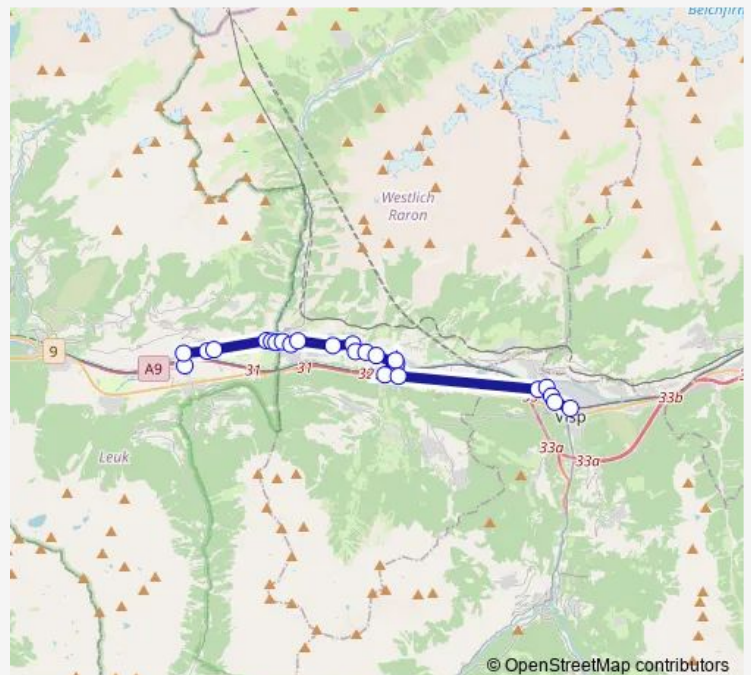

Thursday 15:09

Friday 15:09

Saturday —

Sunday —

Route info

Direction: Turtmann, Abzw. Bahnhof

Stops: 24

Trip Duration: 0 hour 32 min

© OpenStreetMap contributors

491 — B 491

BusMaps

Visp, Schwimmbad

Visp, Sportplatz

Visp, Bahnhof Süd

Direction

Visp, Bahnhof Süd — Turtmann, Bini

25 stops

[Open route schedule](#)

Visp, Bahnhof Süd

Visp, Sportplatz

Visp, Schwimmbad

Visp, West

Visp, Pomona West

Raron, Turtig

—

Sunday

21:40

Route info

Direction: Visp, Bahnhof Süd

Stops: 25

Trip Duration: 0 hour 34 min

Direction