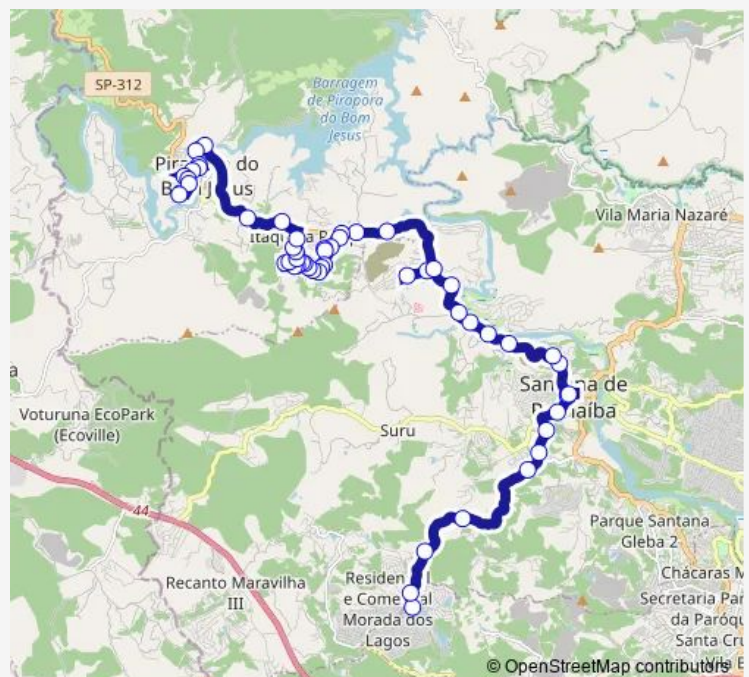

Avenida Dom Gabriel Paulino Bueno Couto, 408-524

Rua Domingues Labriola, 88-190

R. Tupinambás, 384

Rua Donária Oliveira Brito, 301-401

Rua Donária Oliveira Brito, 176-278

Route schedule

Avenida Alaor Veigas, 276-328 — Avenida dos Patos, 315

Monday 05:15

Tuesday 05:15

Wednesday 05:15

Thursday 05:15

Friday 05:15

Saturday —

Sunday —

Route info

Direction: Avenida Alaor Veigas, 276-328

Stops: 56

Trip Duration: 1 hour 29 min

809 — Pirapora do Bom Jesus (Jardim Bom Jesus) / Barueri (Aldeia da Serra)

Estrada Rural Existente, 1008-1048

Estrada Rural Existente, 821-937

Route info

Direction: Avenida dos Patos, 315

Stops: 54

Trip Duration: 1 hour 20 min

Rua Tiago Sanos Brito, 2-126

Rua Donária Oliveira Brito, 176-278

Rua Donária Oliveira Brito, 498-616

Rua José Matias Santos, 2-60