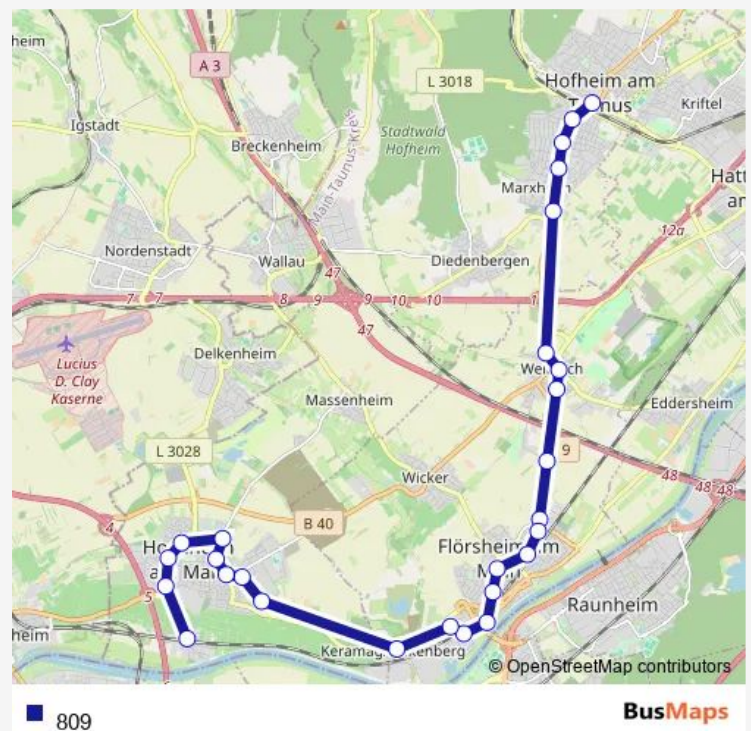

### Direction

Hochheim (Main) Bahnhof — Hofheim am Taunus Bahnhof

27 stops

[Open route schedule](#)

- Hochheim (Main) Bahnhof
- Hochheim (Main) Daubhäuschen
- Hochheim (Main) Wiesbadener Straße
- Hochheim (Main) Berliner Platz
- Hochheim (Main) Ärztezentrum Sanupark
- Hochheim (Main) Frankfurter Straße
- Hochheim (Main) Altkönigstraße
- Hochheim (Main) Altenwohnheim
- Hochheim (Main) Flörsheimer Straße
- Flörsheim (Main) Keramag/Falkenberg
- Flörsheim (Main) Hochgewann
- Flörsheim (Main) Liebigstraße
- Flörsheim (Main) Sportanlagen
- Flörsheim (Main) Stadthalle/Schulzentrum
- Flörsheim (Main) Flörsheim Elisabeth-Jakobi-Straße
- Flörsheim (Main) Bahnhof Nordseite
- Flörsheim (Main) Weilbacher Straße
- Flörsheim (Main) Mariechen-Graulich-Straße
- Flörsheim (Main)-Weilbach Bad
- Flörsheim (Main)-Weilbach Weilbachhalle
- Flörsheim (Main)-Weilbach Alter Friedhof

### Route schedule

Hochheim (Main) Bahnhof — Hofheim am Taunus Bahnhof

Monday	06:15-19:15
Tuesday	06:15-19:15
Wednesday	06:15-19:15
Thursday	06:15-19:15
Friday	06:15-19:15
Saturday	—
Sunday	—

### Route info

Direction: Hochheim (Main) Bahnhof

Stops: 27

Trip Duration: 0 hour 55 min

Flörsheim (Main)-Weilbach Gäns-gasse

Hofheim am Taunus-Marxheim Flörsheimer Straße

Hofheim am Taunus-Marxheim Amselweg