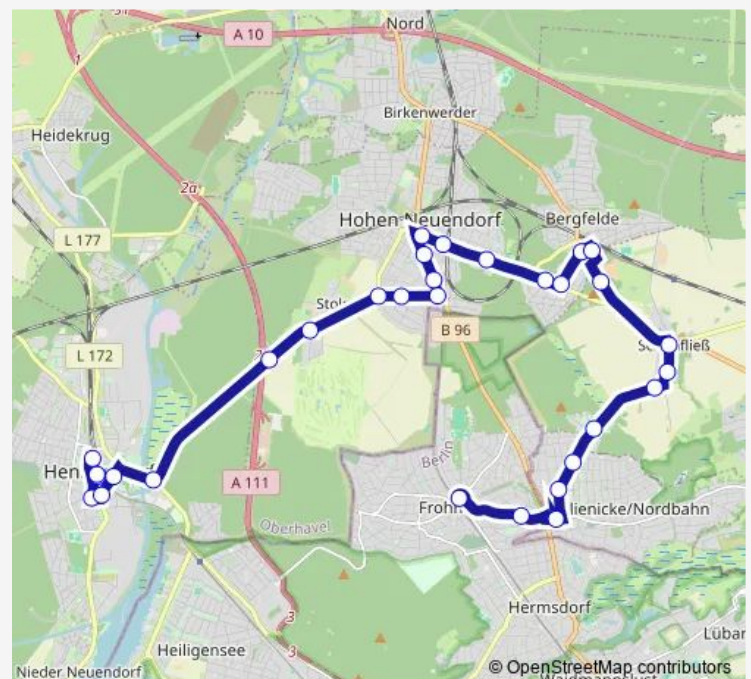

Glienicke/Nordbahn, Breitscheidstr.

Schönfließ (OHV), Bieselheide

Schönfließ (OHV), Am Feldweg

Schönfließ (OHV), Dorfstr.

Schönfließ (OHV), Kirche

Schönfließ, Bergfelder Chaussee

S Bergfelde

Bergfelde, Schule

Saturday 08:51-16:51

Sunday 08:51-16:51

Route info

Direction: Zeltinger Platz/S Frohnau (Berlin)

Stops: 31

Trip Duration: 0 hour 56 min

Hohen Neuendorf, Bertha-von-Suttner-Platz

Stolpe (OHV), Adolf-Hermann-Str.

Stolpe (OHV), Dorfstr.

Stolpe (OHV), Autobahnamt

Stolpe (OHV), Autobahnamt

Hennigsdorf, Neubrück

Hennigsdorf, Hauptstr.

Hennigsdorf, Neuendorfstr.

Hennigsdorf, Rathenaustr.

S Hennigsdorf Bhf

Hennigsdorf, Neuendorfstr.

Hennigsdorf, Hauptstr.

Hennigsdorf, Neubrück

Stolpe (OHV), Autobahnamt

Stolpe (OHV), Dorfstr.

Hohen Neuendorf, Bertha-von-Suttner-Platz

Hohen Neuendorf, Stolper Str.

Hohen Neuendorf, Marienetta-Jirkowsky-Platz