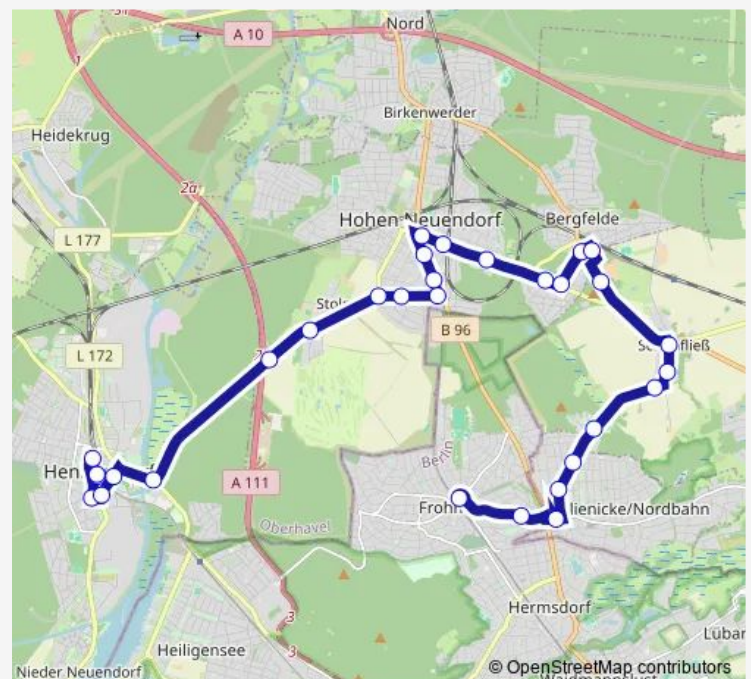

Hennigsdorf, Neuendorfstr.

Hennigsdorf, Hauptstr.

Hennigsdorf, Neubrück

Stolpe (OHV), Autobahnbrücke

Stolpe (OHV), Autobahnamt

Stolpe (OHV), Dorfstr.

Hohen Neuendorf, Bertha-von-Suttner-Platz

Hohen Neuendorf, Stolper Str.

### Route schedule

S Hennigsdorf Bhf — Zeltinger Platz/S Frohnau (Berlin)

Monday 04:17-20:57

Tuesday 04:17-20:57

Wednesday 04:17-20:57

Thursday 04:17-20:57

Friday 04:17-20:57

Saturday 07:56-15:56

### Route info

Direction: S Hennigsdorf Bhf

Stops: 32

Trip Duration: 0 hour 59 min

S Bergfelde

Schönfließ, Bergfelder Chaussee

Schönfließ (OHV), Kirche

Schönfließ (OHV), Dorfstr.

## Route info

Direction: Zeltinger Platz/S Frohnau (Berlin)

Stops: 31

Trip Duration: 0 hour 56 min

Stolpe (OHV), Autobahnbrücke

Hennigsdorf, Neubrück

Hennigsdorf, Hauptstr.

Hennigsdorf, Neuendorfstr.