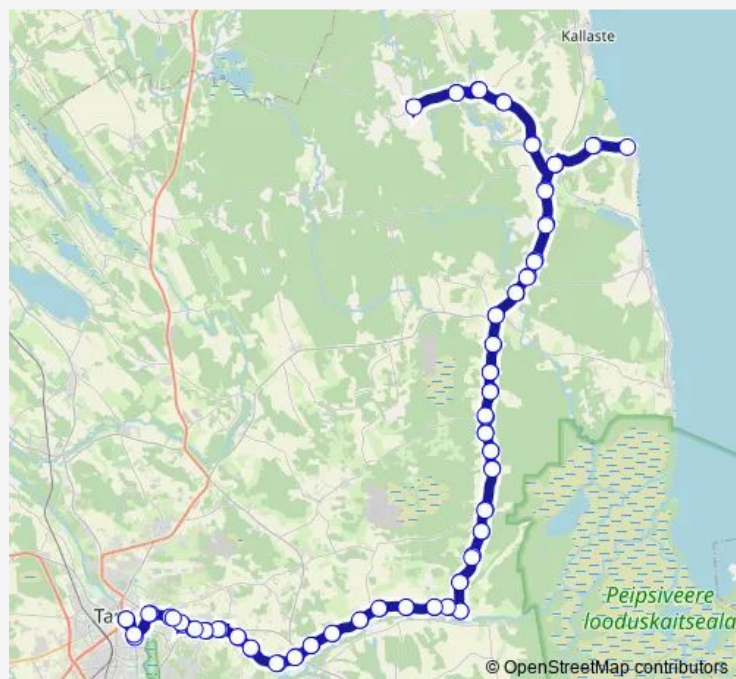

### Route schedule

Tartu bussijaam — Tartu bussijaam

Monday 15:00

Tuesday 15:00

Wednesday 15:00

Thursday 15:00

Friday 15:00

Saturday 15:00

### Route info

Direction: Tartu bussijaam

Stops: 90

Trip Duration: 2 hour 45 min

Viira

Maideoja

Viira kõrts

Tähemaa side