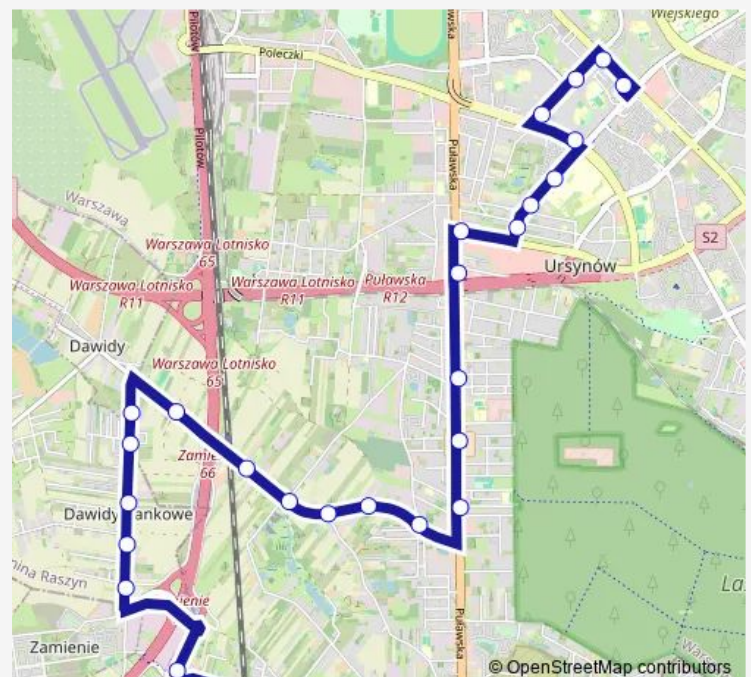

Bus 809 PKP Jeziorki – Ursynów Płd.

[Go to website](#)

Direction

Ursynów Płd. — PKP Jeziorki

26 stops

[Open route schedule](#)

Ursynów Płd.

Metro Stokłosy

Dunikowskiego

Centrum Onkologii

Łukaszczyka

Makolągwy

CH Ursynów

Sójki

Żoły

Bogatki

Łagiewnicka

Pelikanów

Farbiarska

Jeziorki Płn.

Sarabandy

Kórnicka

PKP Dawidy

Dawidy

Dawidy Bankowe Kwiatów Polnych

Dawidy Bankowe Parlamentarna

Dawidy Bankowe Boryny

Route schedule

Ursynów Płd. — PKP Jeziorki

Monday 06:03-19:03

Tuesday 06:03-19:03

Wednesday 06:03-19:03

Thursday 06:03-19:03

Friday 06:03-19:03

Saturday —

Sunday —

Route info

Direction: Ursynów Płd.

Stops: 26

Trip Duration: 0 hour 31 min

809 — PKP Jeziorki – Ursynów Płd.

BusMaps