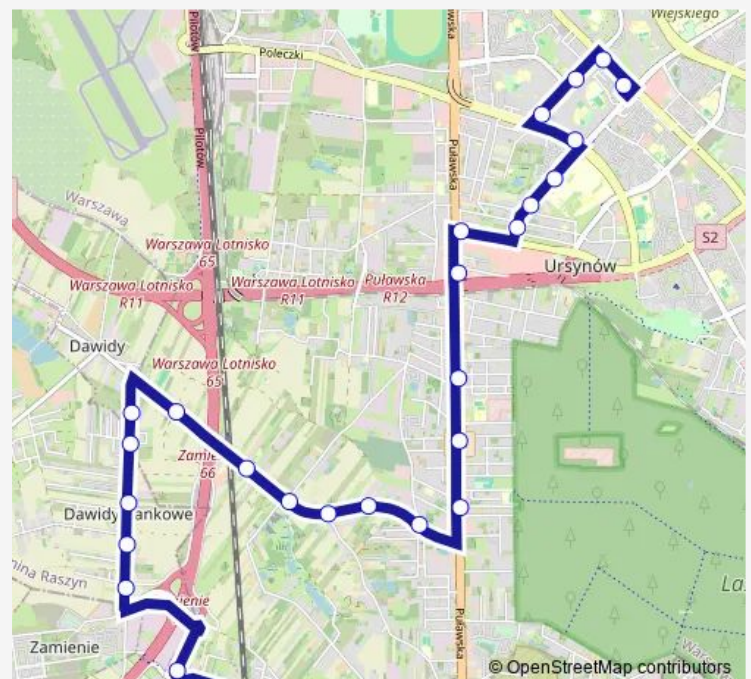

Saturday —

Sunday —

Route info

Direction: Ursynów Płd. 06

Stops: 26

Trip Duration: 0 hour 31 min

Dawidy Bankowe Miklaszewskiego 01

Dawidy Bankowe Starzyńskiego 01

Zgorzała 01

PKP Jeziorki 04

PKP Jeziorki 03

Direction

PKP Jeziorki 03 — Ursynów Płd. 06

26 stops

[Open route schedule](#)

PKP Jeziorki 03