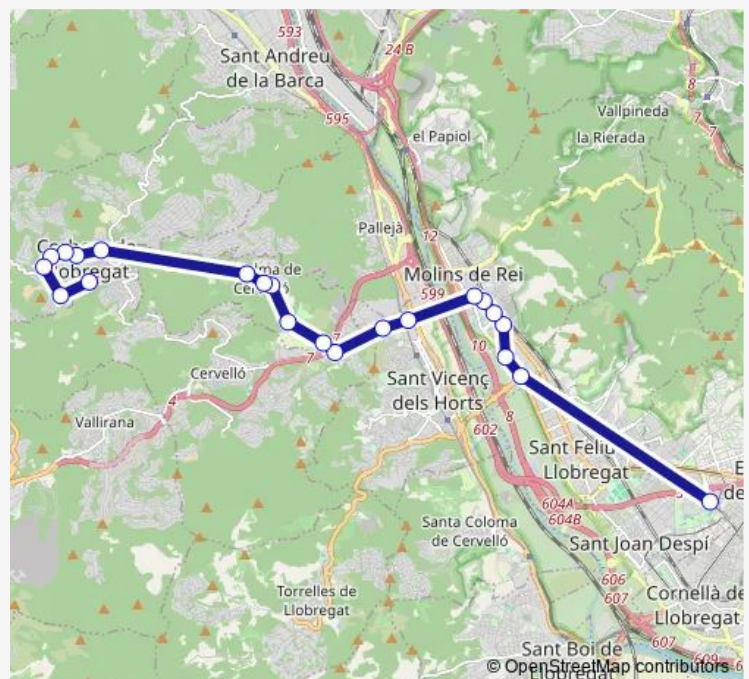

Bus L1633 (566) Corbera-la Palma-Molins-Hospital Broggi

[Go to website](#)

Direction

Hospital Moisès Broggi (av.Baix Llobregat) — c. Horts - c. Rafamans (D) Mb0255

22 stops

[Open route schedule](#)

Hospital Moisès Broggi (av.Baix Llobregat)

c. Pla - c. Horta (A)

c. Pla - c. Ramón y Cajal (A)

av. Barcelona - Riera d'en Bonet

av. Barcelona - c. Mariona (Parc Mariona)

av. Barcelona (pl. Bàscula)

av. València - pg. Pi i Margall Pnl

Quatre Camins Intercanviador (A)

Monday 08:00-20:35

Tuesday 08:00-20:35

Wednesday 08:00-20:35

Thursday 08:00-20:35

Friday 08:00-20:35

Saturday —

Sunday —

Route info

Direction: Hospital Moisès Broggi (av.Baix Llobregat)

Stops: 22

Trip Duration: 0 hour 45 min

Direction

Can Xorra (ctra. Barcelona) Mb0252 — Hospital Moisès Broggi (av.Baix Llobregat)

24 stops

[Open route schedule](#)