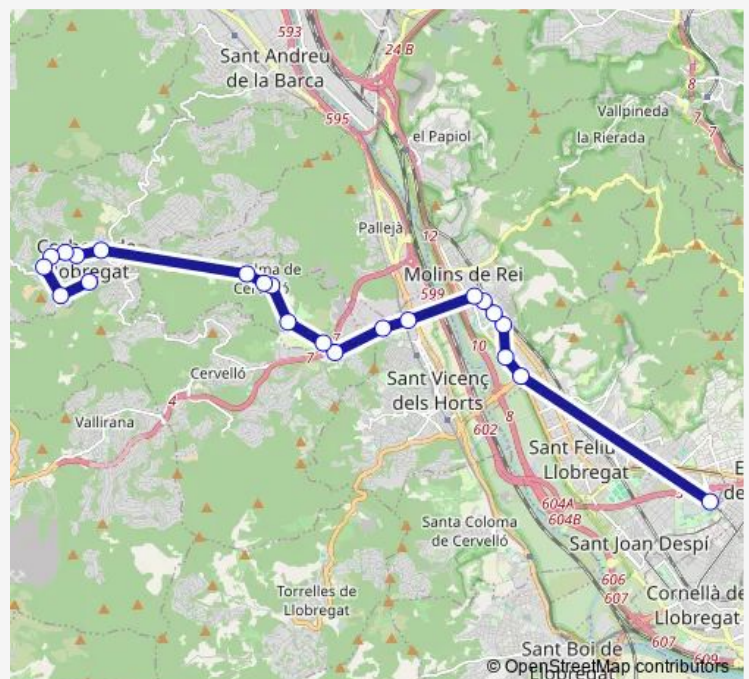

Bus L1633 (566) Corbera-la Palma-Molins-Hospital Broggi

[Go to website](#)

Direction

Hospital Moisès Broggi (av.Baix Llobregat) — c. Horts - c. Rafamans (D) Mb0255

22 stops

[Open route schedule](#)

Hospital Moisès Broggi (av.Baix Llobregat)

c. Pla - c. Horta (A)

c. Pla - c. Ramón y Cajal (A)

av. Barcelona - Riera d'en Bonet

av. Barcelona - c. Mariona (Parc Mariona)

av. Barcelona (pl. Bàscula)

av. València - pg. Pi i Margall Pnl

Quatre Camins Intercanviador (A)

Monday 08:00-20:35

Tuesday 08:00-20:35

Wednesday 08:00-20:35

Thursday 08:00-20:35

Friday 08:00-20:35

Saturday —

Sunday —

Route info

Direction: Hospital Moisès Broggi (av.Baix Llobregat)

Stops: 22

Trip Duration: 0 hour 45 min

■ L1633 — (566) Corbera-la Palma-Molins-Hospital Broggi **BusMaps**

Direction

Can Xorra (ctra. Barcelona) Mb0252 — Hospital Moisès Broggi (av.Baix Llobregat)