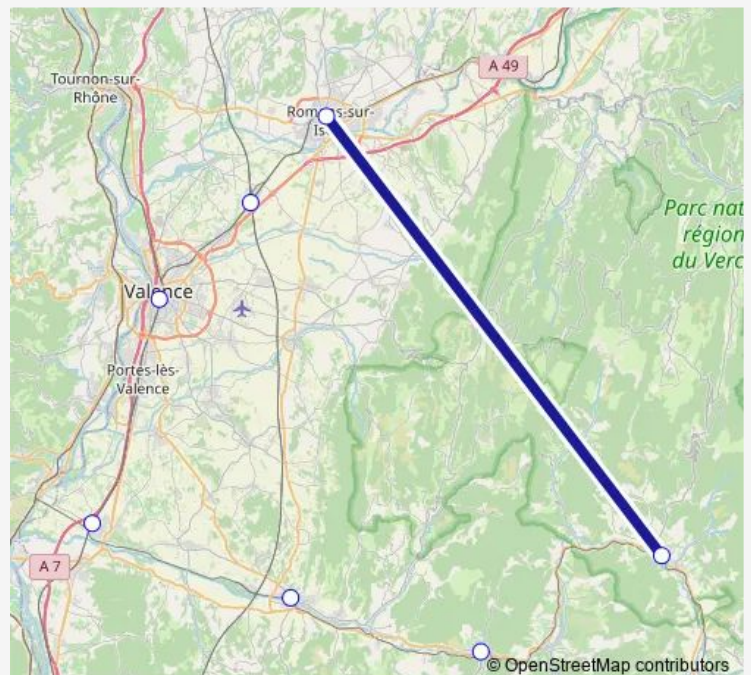

Rail Romans Valence Die

[Go to website](#)**Direction**

Gare de Romans - Bourg-de-Péage — Gare de Die

7 stops

[Open route schedule](#)

Gare de Romans - Bourg-de-Péage

Gare de Valence TGV Rhône-Alpes Sud

Gare de Valence Ville

Wednesday 16:20-16:21

Thursday 16:20-16:21

Friday 16:20-16:21

Saturday —

Sunday 16:20-16:21

Route info

Direction: Gare de Romans - Bourg-de-Péage

Stops: 7

Trip Duration: 1 hour 26 min

■ Romans Valence Die

BusMaps

Direction

Gare de Die — Gare de Romans - Bourg-de-Péage

7 stops

[Open route schedule](#)

Gare de Die

Monday 06:09-06:13

Tuesday 06:09-06:13

Wednesday 06:09-06:13

Thursday 06:09-06:13

Friday 06:09-06:13

Saturday 06:09-06:13

Sunday —

Route info