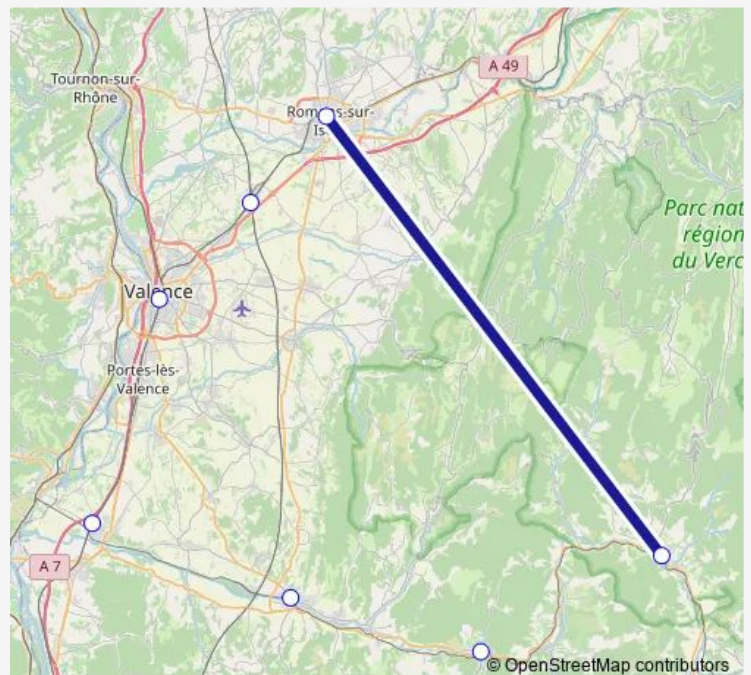

Rail Romans Valence Die

[Go to website](#)**Direction**

Gare de Romans - Bourg-de-Péage — Gare de Die

7 stops

[Open route schedule](#)

Gare de Romans - Bourg-de-Péage

Gare de Valence TGV Rhône-Alpes Sud

Gare de Valence Ville

Wednesday 16:20-16:21

Thursday 16:20-16:21

Friday 16:20-16:21

Saturday —

Sunday 16:20-16:21

Route info

Direction: Gare de Romans - Bourg-de-Péage

Stops: 7

Trip Duration: 1 hour 26 min

■ Romans Valence Die

BusMaps

Direction

Gare de Die — Gare de Romans - Bourg-de-Péage

7 stops

[Open route schedule](#)

Gare de Die