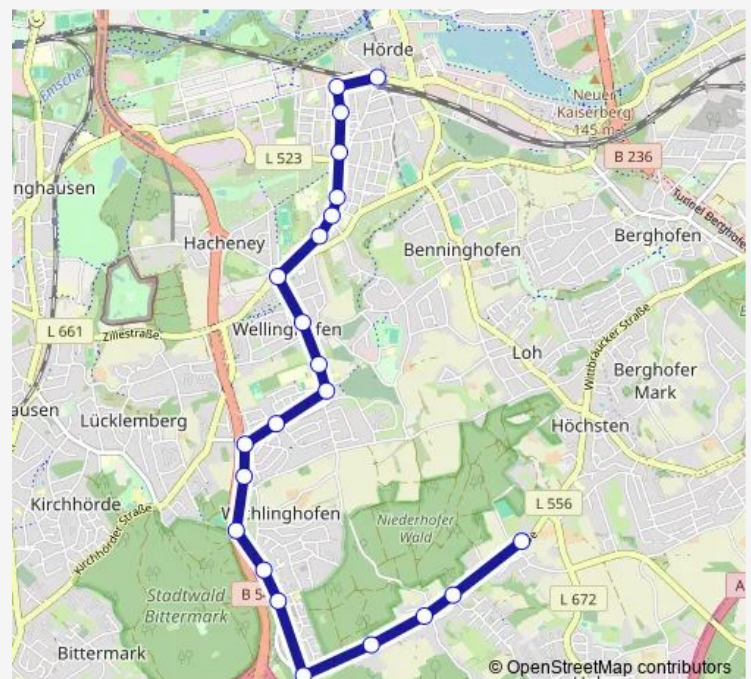

Dortmund Wellinghofer Straße

Dortmund Brücherhofstraße

Dortmund Danziger Straße

Dortmund Preinstraße

Dortmund Wellinghofen

Dortmund Am Lieberfeld

Dortmund Godekinstraße

Dortmund In den Stämmen

Dortmund Durchstraße

Dortmund Brandisstraße

Dortmund Wichlinghofen

Dortmund Auf der Knappule

Dortmund Am Heisterbach

Dortmund Vinklöther Mark

Dortmund Höhenweg

Dortmund Limbecker Postweg

Saturday —

Sunday —

Route info

Direction: Dortmund Hörde Bf

Stops: 22

Trip Duration: 0 hour 21 min

E442

Direction

Dortmund Am Klusenberg — Dortmund Hacheneu

35 stops

[Open route schedule](#)

Dortmund Am Klusenberg

Dortmund Auf der Wittbrücke

Dortmund Ruhrhöhenweg

Dortmund Syburg

Dortmund Orli