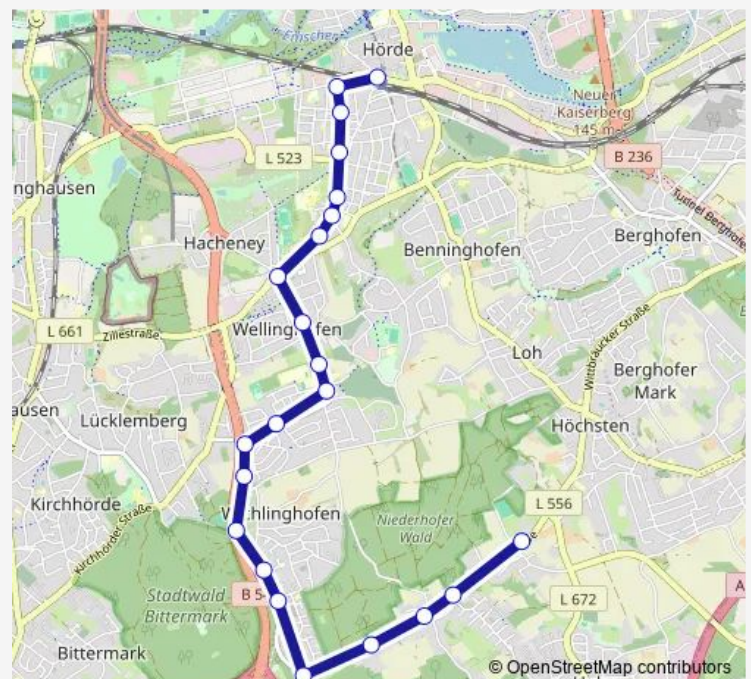

Dortmund Godekinstraße

Dortmund In den Stämmen

Dortmund Durchstraße

Dortmund Brandisstraße

Dortmund Wichlinghofen

Dortmund Auf der Knappule

Dortmund Am Heisterbach

Dortmund Vinklöther Mark

Thursday 13:30

Friday 13:30

Saturday —

Sunday —

Route info

Direction: Dortmund Hörde Bf

Stops: 22

Trip Duration: 0 hour 21 min

■ E442

Direction

Dortmund Am Klusenberg — Dortmund Hacheneu

35 stops

[Open route schedule](#)

Dortmund Am Klusenberg

Dortmund Auf der Wittbrücke

Dortmund Ruhrhöhenweg

Direction: Dortmund Am Klusenberg

Stops: 35

Trip Duration: 0 hour 39 min

Dortmund Wichlinghofen

Dortmund Brandisstraße

Dortmund Durchstraße

Dortmund In den Stämmen

Dortmund Godekinstraße