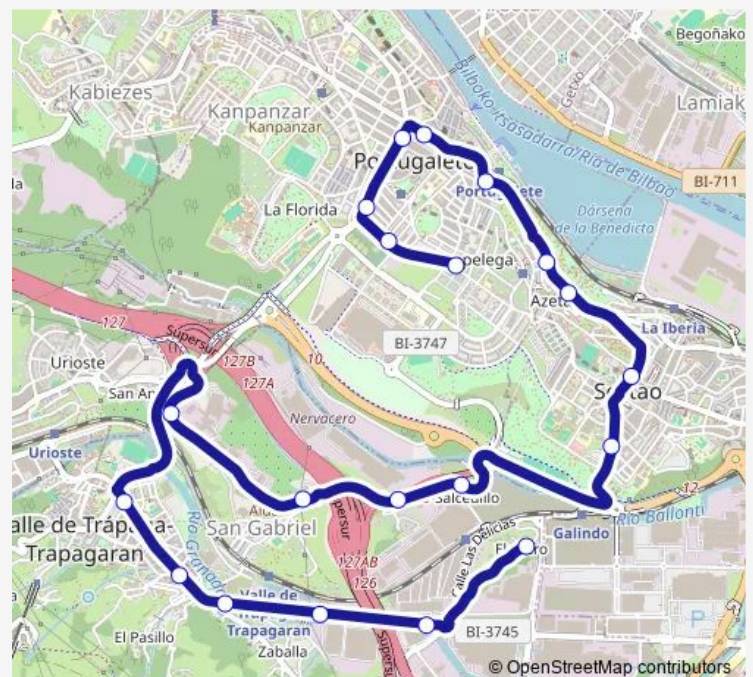

Friday 06:50-21:50

Saturday 08:50-21:50

Sunday 08:50-21:50

Route info

Direction: Errepelega / Repelega (433)

Stops: 20

Trip Duration: 0 hour 35 min

A3331 — Sestao-Valle DE Trapaga Trapagaran

Direction

Elguero (677) — Errepelega / Repelega (433)

13 stops

[Open route schedule](#)

Elguero (677)

Trapaga Auzoa (671)

Causo (672)

Primero DE Mayo 53 (673)

Errepelega / Repelega (433)

Route schedule

Elguero (677) — Errepelega / Repelega (433)

Monday 07:25-21:25

Tuesday 07:25-21:25

Wednesday 07:25-21:25

Thursday 07:25-21:25

Friday 07:25-21:25