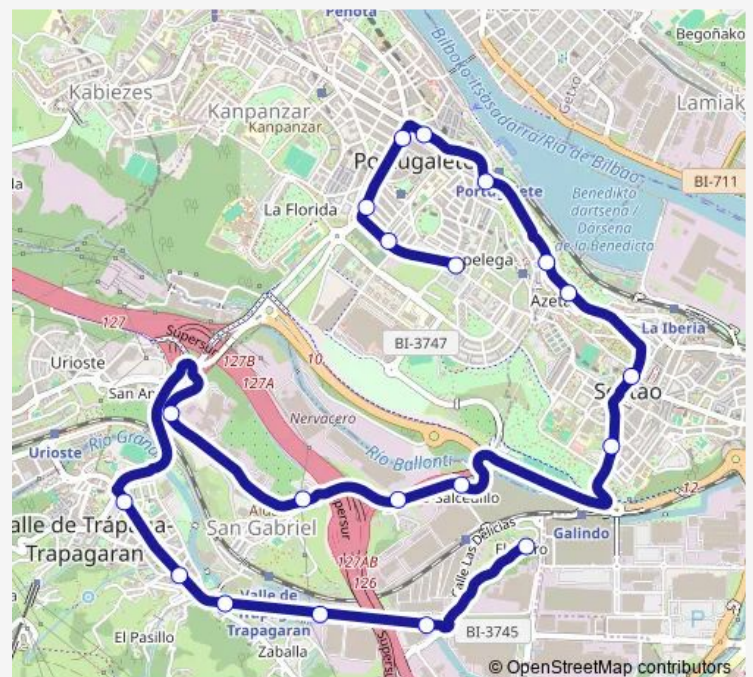

Friday 07:38-21:50

Saturday 07:38-21:50

Sunday 07:38-21:50

Route info

Direction: Errepelega / Repelega (433)

Stops: 20

Trip Duration: 0 hour 35 min

A3331 — Sestao-Valle DE Trapaga Trapagaran

Direction

Elguero (677) — Errepelega / Repelega (433)

13 stops

[Open route schedule](#)

Elguero (677)

Trapaga Auzoa (671)

Causo (672)

Primero DE Mayo 53 (673)

Errepelega / Repelega (433)

Route schedule

Elguero (677) — Errepelega / Repelega (433)

Monday 08:13-21:25

Tuesday 08:13-21:25

Wednesday 08:13-21:25

Thursday 08:13-21:25

Friday 08:13-21:25