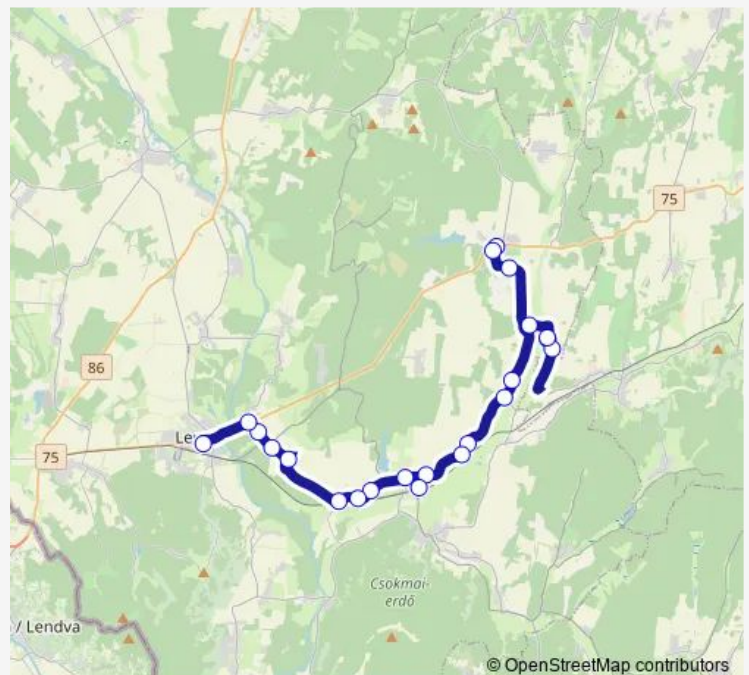

Coach Service 6553 Lenti - Csömödér - Nova

[Go to website](#)

Direction

Lenti, autóbusz-állomás — Nova, autóbusz-váróterem

22 stops

[Open route schedule](#)

Lenti, autóbusz-állomás

Lenti (Mumor), Törpe Csárda

Lenti (Mumor), Damjanich utca 51.

Lenti (Lentiszombathely), Szombathelyi utca

Lenti (Lentiszombathely), iskola

Iklódbördőce, vasútállomás bejárati út

Iklódbördőce, vegyesbolt

Iklódbördőce, Béke utca 30.

Csömödér, iskola

Csömödér-Páka, vasútállomás

Csömödér, Petőfi utca

Kissziget, Fő utca 11.

Kissziget, Fő utca 80.

Zebecke, ortaházai elágazás [2]

Zebecke, harangláb

Mikekarácsonyfa, posta

Mikekarácsonyfa, autóbusz-forduló

Mikekarácsonyfa, posta

Mikekarácsonyfa, Szociális Otthon

Nova, mezőgazdasági telep

Nova, iskola

Route schedule

Lenti, autóbusz-állomás — Nova, autóbusz-váróterem

Monday 05:30-17:10

Tuesday 05:30-17:10

Wednesday 05:30-17:10

Thursday 05:30-17:10

Friday 05:30-17:10

Saturday —

Sunday —

Route info

Direction: Lenti, autóbusz-állomás

Stops: 22

Trip Duration: 0 hour 40 min

6553 — Lenti - Csömödér - Nova