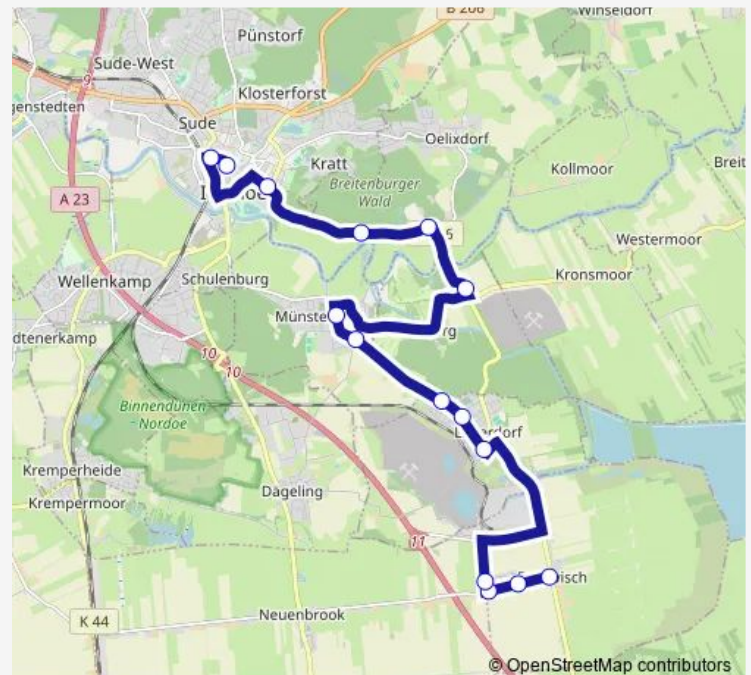

Oelixdorf, Charlottenhöhe

Oelixdorf, Amönenhöhe

Itzehoe, Auguste-Viktoria-Schule

Bf. Itzehoe (Viktoriastraße)

Itzehoe, ZOB

Route schedule

Rethwisch (IZ), Dorfstraße — Itzehoe, ZOB

Monday 12:21-16:55

Tuesday 12:21-16:55

Wednesday 12:21-16:55

Thursday 12:21-16:55

Friday 12:21-16:55

Saturday 12:11-16:55

Sunday —

Route info

Direction: Rethwisch (IZ), Dorfstraße

Stops: 15

Trip Duration: 0 hour 27 min

6553 — Itzehoe > Breitenburg > Lägerdorf > Rethwisch

Direction

Itzehoe, ZOB — Rethwisch (IZ), Dorfstraße

13 stops

[Open route schedule](#)

Itzehoe, ZOB

Bf. Itzehoe (Adenauerallee)

Itzehoe, Bergstraße

Oelixdorf, Amönenhöhe

Oelixdorf, Charlottenhöhe

Breitenburg, Am Schloss

Münsterdorf, Dägelinger Weg

Lägerdorf, Hermann-Löns-Straße

Lägerdorf, Schule