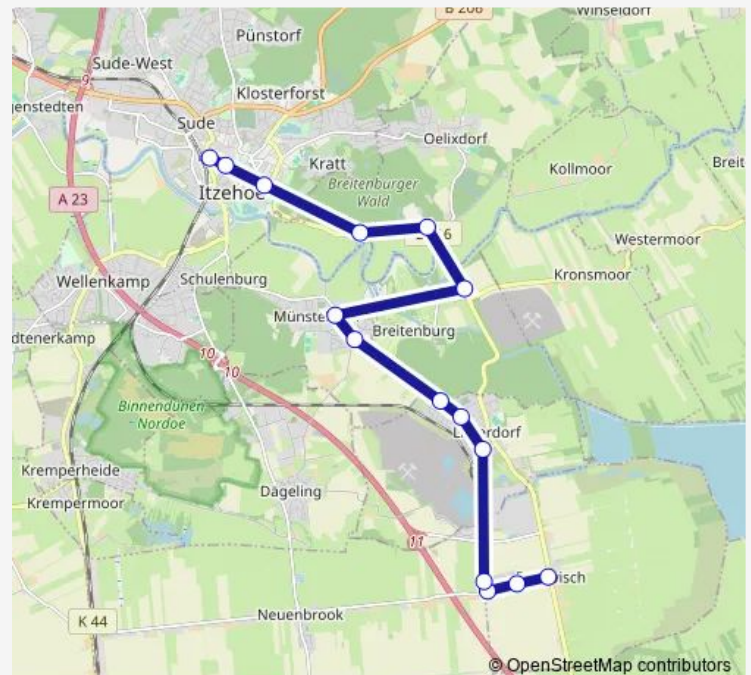

Itzehoe, Auguste-Viktoria-Schule

Bf. Itzehoe (Viktoriastraße)

Itzehoe, Zob

Route schedule

Rethwisch (IZ), Dorfstraße — Itzehoe, Zob

Monday 12:21-16:55

Tuesday 12:21-16:55

Wednesday 12:21-16:55

Thursday 12:21-16:55

Friday 12:21-16:55

Saturday 12:11-16:55

Sunday —

Route info

Direction: Rethwisch (IZ), Dorfstraße

Stops: 15

Trip Duration: 0 hour 27 min

Direction

Itzehoe, Zob — Rethwisch (IZ), Dorfstraße

13 stops

[Open route schedule](#)

Itzehoe, Zob

Bf. Itzehoe (Adenauerallee)

Itzehoe, Bergstraße

Oelixdorf, Amönenhöhe

Rethwisch (IZ), Dorfstraße

Route schedule

Itzehoe, Zob — Rethwisch (IZ), Dorfstraße

Monday 14:35

Tuesday 14:35

Wednesday 14:35

Thursday 14:35

Friday 14:35