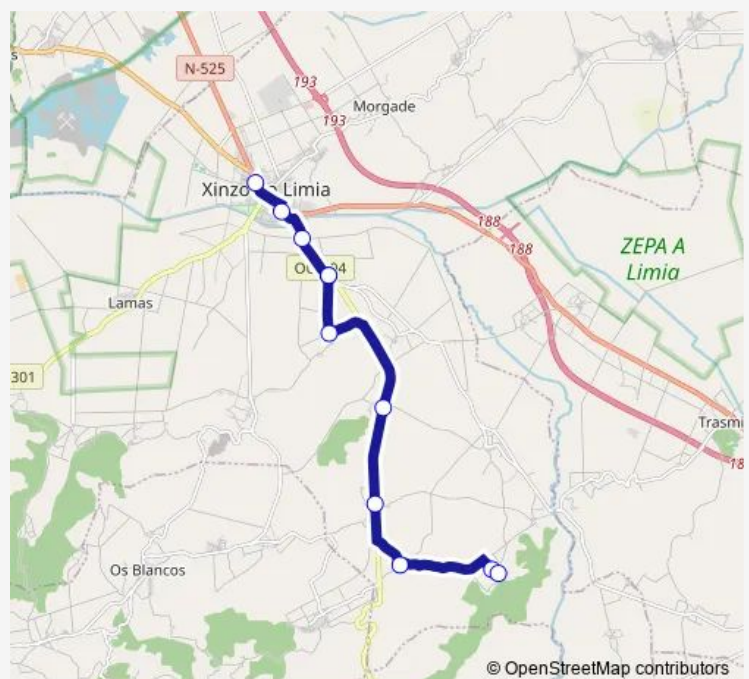

### Direction

Seoane -cruce A Granxa — Xinzo De Limia E.A.

11 stops

[Open route schedule](#)

Seoane -cruce A Granxa

Seoane de Oleiros (marque

Fiestras

Laroa

### Route schedule

Seoane -cruce A Granxa — Xinzo De Limia E.A.

Monday	08:33
Tuesday	08:33
Wednesday	08:33
Thursday	08:33
Friday	08:33
Saturday	—
Sunday	—

### Route info

Direction: Seoane -cruce A Granxa

Stops: 11

Trip Duration: 0 hour 17 min

## Direction

Xinzo De Limia E.A. — Seoane -cruce A Granxa

11 stops

[Open route schedule](#)

Xinzo De Limia E.A.

Ceip Rosalía de Castro

Pista AS Riscas Damil

Xinzo (Avda.Portugal) cru