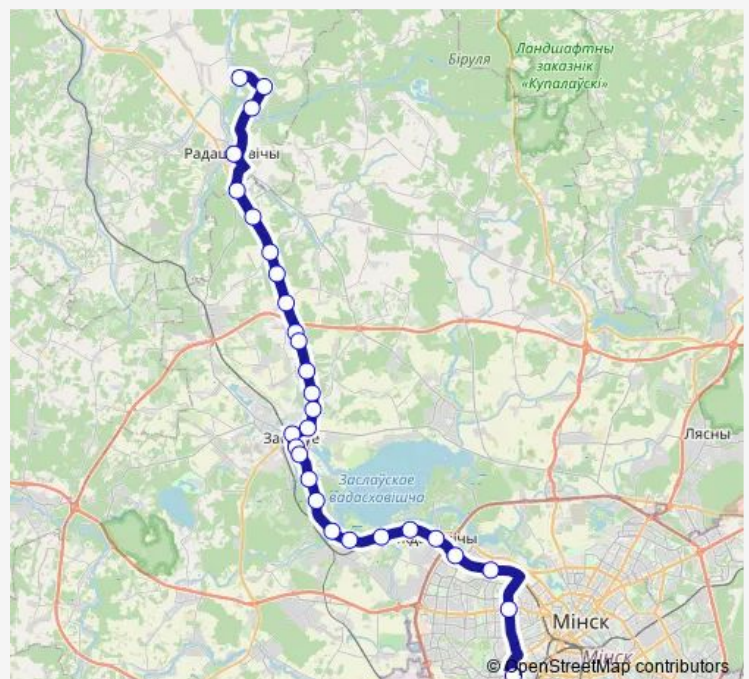

### Route schedule

Санаторий Сасновы Бор — АС Юго-Западная (пригород)

Monday	08:57-16:50
Tuesday	08:57-16:50
Wednesday	08:57-16:50
Thursday	08:57-16:50
Friday	08:57-16:50
Saturday	16:50
Sunday	08:57

### Route info

Direction: Санаторий Сасновы Бор

Stops: 29

Trip Duration: 1 hour 39 min

■ 432 (Минск - Сосновый Бор)

BusMaps

Ратамка

Мінскае Мора

## Direction

АС Юго-Западная (пригород) — Санаторий Сасновы Бор

29 stops

[Open route schedule](#)

АС Юго-Западная (пригород)

ст.м. Пушкинская

2-я городская детская больница

ТЦ Ждановичи

## Route info

Direction: АС Юго-Западная (пригород)

Stops: 29

Trip Duration: 1 hour 42 min

Кальзберг

Аўтакаса Радашковічы

Удранка

Паварот на Сасновы Бор