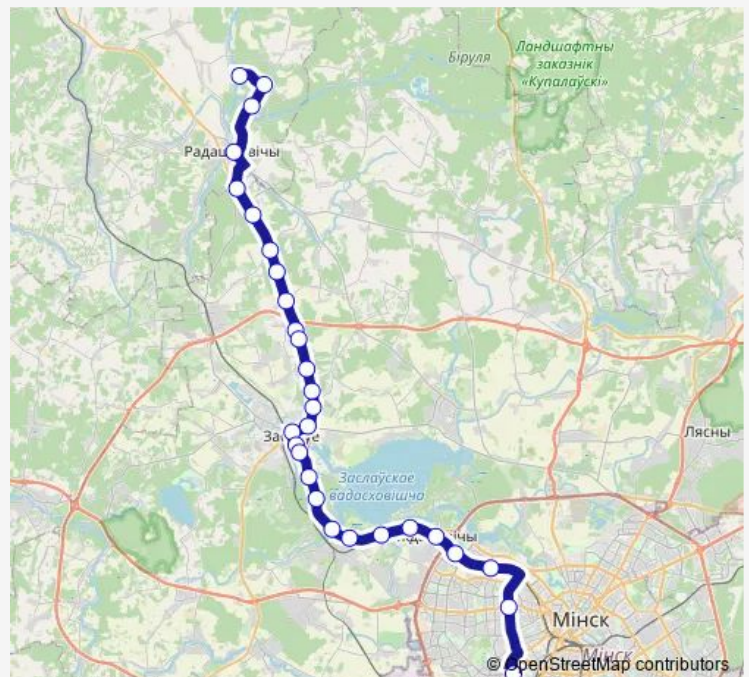

Лінія Сталіна

Лашаны

Прудзішча

с/т Птушкавод

Дехновка

Школа № 1

Больница

Великая

Зялёнае

Юны камунар

Крыжоўка

Route schedule

Санаторий Сасновы Бор — АС Юго-Западная (пригород)

Monday	08:57-16:50
Tuesday	08:57-16:50
Wednesday	08:57-16:50
Thursday	08:57-16:50
Friday	08:57-16:50
Saturday	16:50
Sunday	08:57

Route info

Direction: Санаторий Сасновы Бор

Stops: 29

Trip Duration: 1 hour 39 min

432 (Минск - Сосновый Бор)

Ратамка

Мінскае Мора

Цэнтр рэабілітацыі

Saturday 15:02

Sunday 06:55

Route info

Direction: АС Юго-Западная (пригород)

Stops: 29

Trip Duration: 1 hour 42 min

Кальзберг

Автокасса