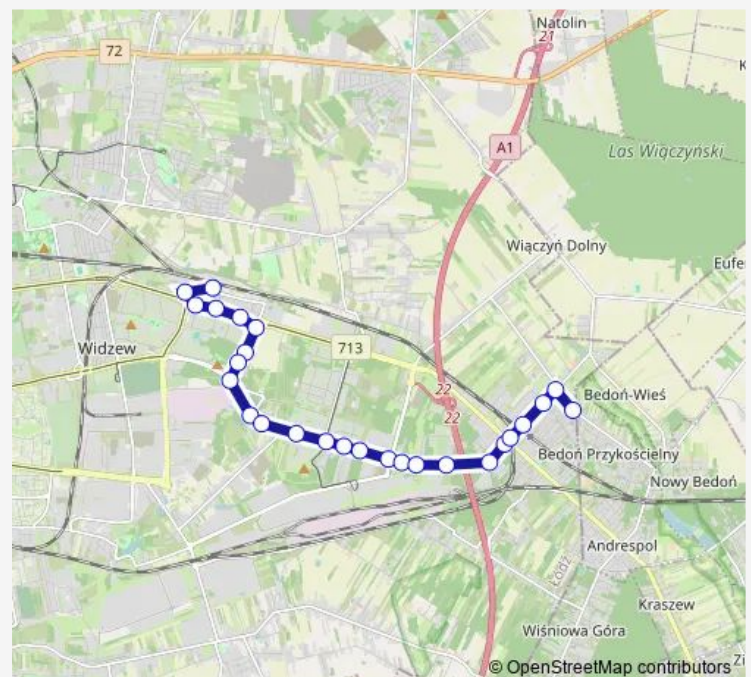

### Route schedule

Dw. Łódź Widzew (0349) — Sącieszno (2143)

Monday 04:53-22:17

Tuesday 04:53-22:17

Wednesday 04:53-22:17

Thursday 04:53-22:17

Friday 04:53-22:17

Saturday 05:07-22:07

### Route info

Direction: Dw. Łódź Widzew (0349)

Stops: 26

Trip Duration: 0 hour 29 min

82A

Gajcego - Rokicińska NŻ (2150)

Gajcego - Dw. Łódź Andrzejów NŻ (2149)

Gajcego - Szelburg-Zarembiny NŻ (2147)