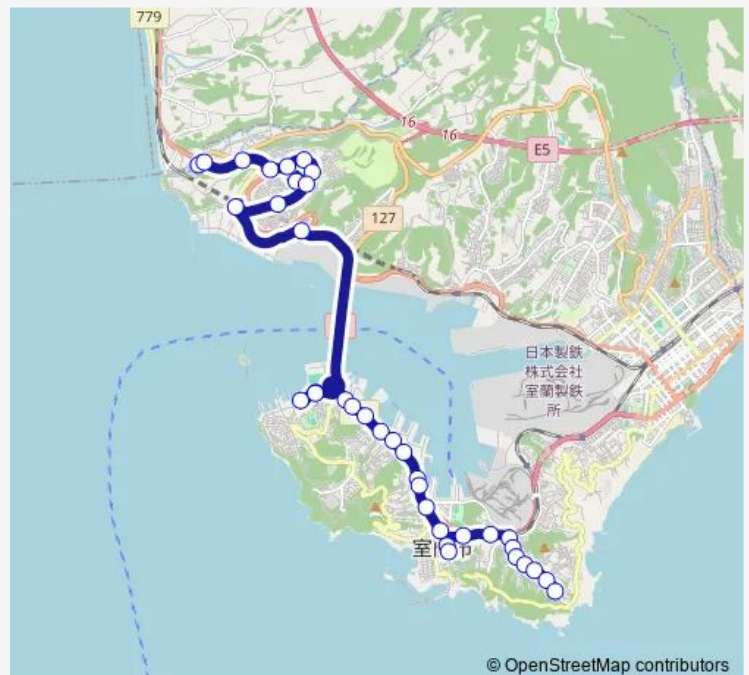

Thursday 07:47-11:47

Friday 07:47-11:47

Saturday 09:47-12:47

Sunday 09:47-12:47

Route info

Direction: 石川町げんき館前

Stops: 36

Trip Duration: 0 hour 53 min

© OpenStreetMap contributors

げんき館地球岬団地線 往

BusMaps

通船前

中央埠頭入口

室蘭観光協会前

室蘭駅前

市役所前

市立病院前

Nhk前

日鋼記念病院前

母恋駅前

北町中央

交番前

南町2丁目

宮前