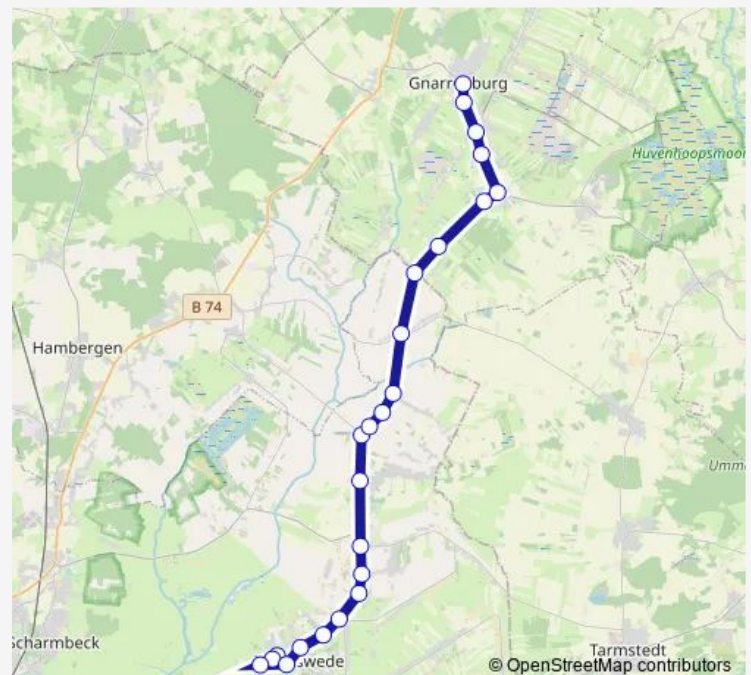

Worpswede Heudorf

Ostersode(OHZ) Bahnhof

Worpswede Nordsoder Straße 1

Karlshöfen Stelljesdamm

Karlshöfen Bremer Straße

Karlshöfen Hamburger Straße

### Route schedule

Worpswede Insel — Karlshöfen Hamburger Straße

Monday 13:48

Tuesday 13:48

Wednesday 13:48

Thursday 13:48

Friday 13:48

Saturday —

### Route info

Direction: Worpswede Insel

Stops: 17

Trip Duration: 0 hour 21 min

640