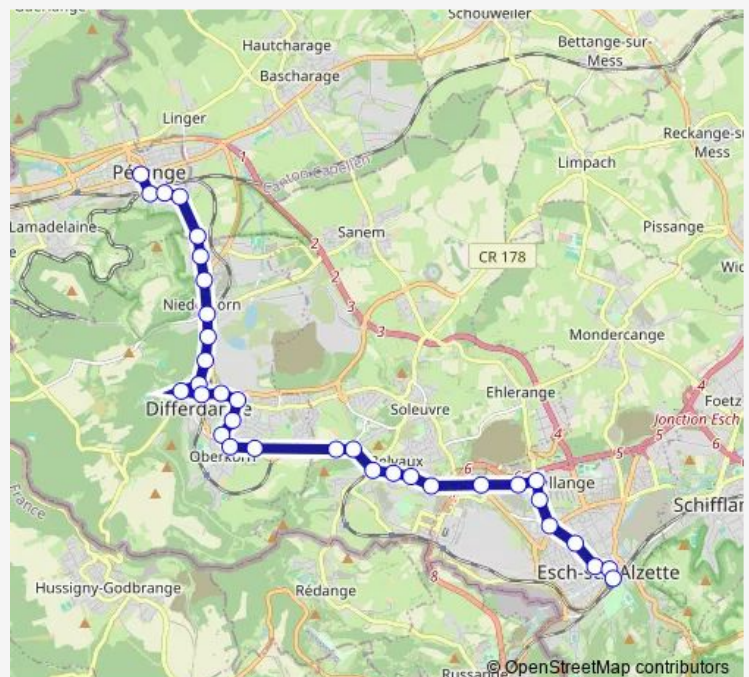

Ober Korn, Neiduerf

Belvaux, Uewerkuererstrooss

Belvaux-Soleuvre, Gare routière

Route schedule

Pétange, Maartplaz — Esch-sur-Alzette, Gare routière

Monday 06:56

Tuesday 06:56

Wednesday 06:56

Thursday 06:56

Friday 06:56

Saturday —

Sunday —

Route info

Direction: Pétange, Maartplaz

Stops: 34

Trip Duration: 0 hour 39 min

640

BusMaps

Belvaux, Gemeng

Belvaux, Henri Tudor

Belvaux, Roudewee

Belvaux, Brill

Esch-sur-Alzette, Raemerich

Esch-sur-Alzette, Rue Henri Koch