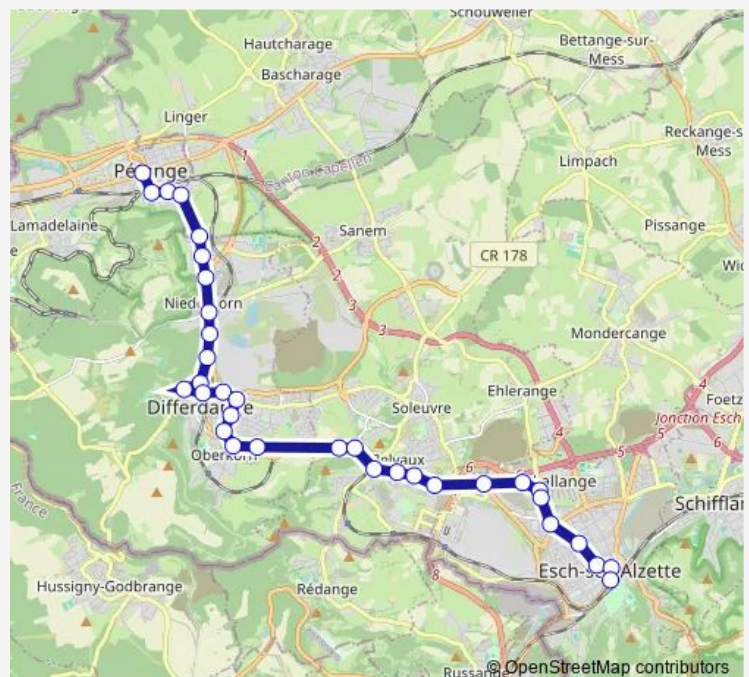

Bus 640

[Go to website](#)

Direction

Pétange, Maartplaz — Esch/Alzette, Gare

34 stops

[Open route schedule](#)

Pétange, Maartplaz

Pétange, Kierfecht

Ober Korn, Neiduerf

Belvaux, Uewerkuererstrooss

Belvaux, Gare

Route schedule

Pétange, Maartplaz — Esch/Alzette, Gare

Monday 06:56

Tuesday 06:56

Wednesday 06:56

Thursday 06:56

Friday 06:56

Saturday —

Sunday —

Route info

Direction: Pétange, Maartplaz

Stops: 34

Trip Duration: 0 hour 39 min

640

BusMaps

Belvaux, Gemeng

Belvaux, Rue Henri Tudor

Belvaux, Roudewee

Belvaux, Brill

Esch/Alzette, Raemerich

Esch/Alzette, Rue Henri Koch