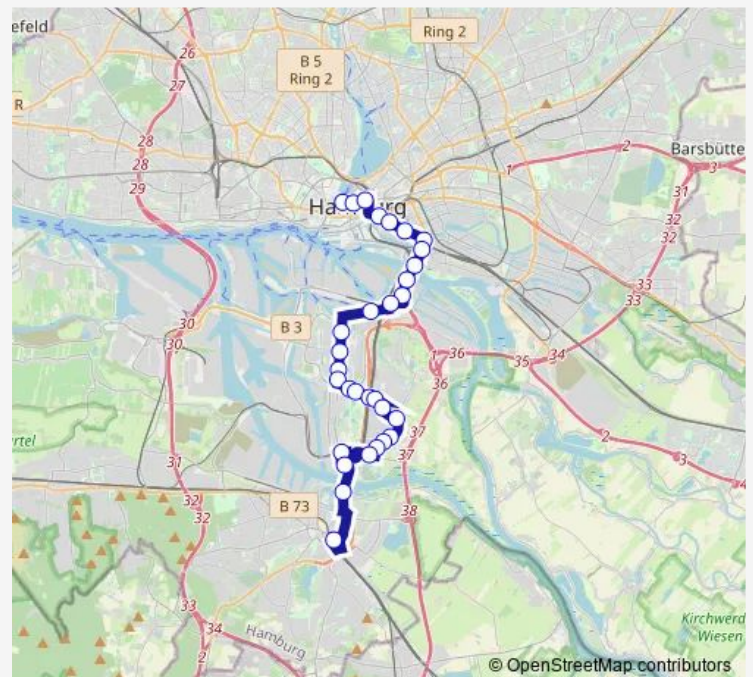

Krieterstraße

Inselpark

Dratelnstraße

Rathaus Wilhelmsburg

Mengestraße

Rotenhäuser Straße

Neuhöfer Straße (Ost)

Vogelhüttendeich

Friday 04:19-04:39

Saturday —

Sunday —

Route info

Direction: Bf. Harburg

Stops: 20

Trip Duration: 0 hour 23 min

■ 640 — Rathausmarkt > Bf. Harburg

Spaldingstraße

Lippeltstraße

Nagelsweg

Billhorner Brückenstraße

Billhorner Röhrendamm

Zweibrückenstraße (U S Elbbrücken)

Veddeler Marktplatz

Hovestieg

Route info

Direction: Bf. Harburg

Stops: 32

Trip Duration: 0 hour 37 min

Nagelsweg

Lippeltstraße

Spaldingstraße

U Steinstraße (Deichtorplatz)