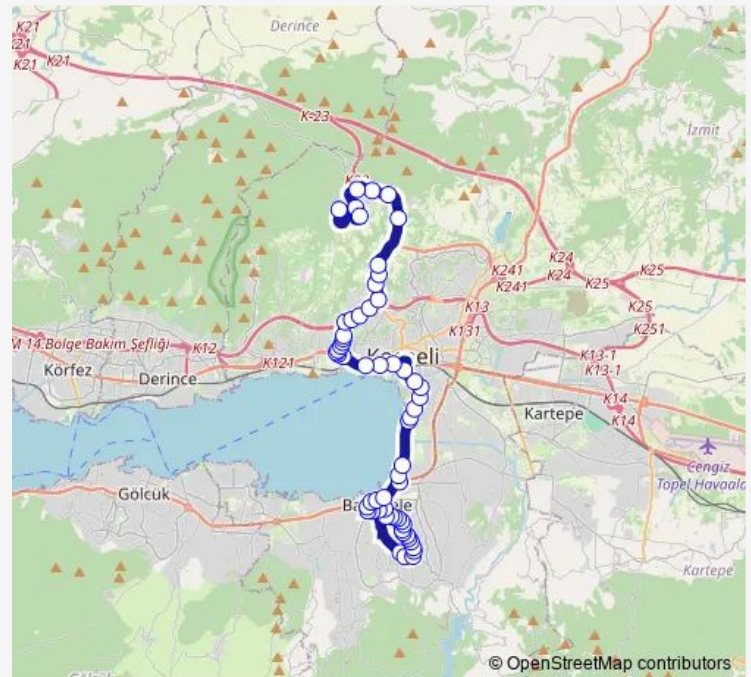

Bus 640 Döngel-Altinkent-İzmit-Umuttepe

[Go to website](#)

Direction

İLAHİYAT FAKÜLTESİ 1 — Döngel Merkez Camii 1

57 stops

[Open route schedule](#)

İLAHİYAT FAKÜLTESİ 1

KOÜ Yabancı Diller 1

Besyo 1

Umuttepe Peronlar

Umuttepe B Kapisi 2

Şehit Esmâ KIZ Yurdu 2

Kabaoğlu Kavşağı

Tombul Sokak

Levent Sokak

Üçtepeler Kavşak 1

Baki Komsuoğlu 5

Baki Komsuoğlu 3

Baki Komsuoğlu 1

UMUT 2

Erdirinç

Tüysüzler Yeni Sokak 2

Miralay Mümtaz 1

GÜLTEPE MUHTARLIĞI

Eyüp Sultan Sokak 1

Gültepe Firin

Yıldırım M.T.A.L. 1

Route schedule

İLAHİYAT FAKÜLTESİ 1 — Döngel Merkez Camii 1

Monday 07:30-19:45

Tuesday 07:30-19:45

Wednesday 07:30-19:45

Thursday 07:30-19:45

Friday 07:30-19:45

Saturday 07:30-19:45

Sunday 08:00-19:45

Route info

Direction: İLAHİYAT FAKÜLTESİ 1

Stops: 57

Trip Duration: 0 hour 45 min

640 — Döngel-Altinkent-İzmit-Umuttepe

BusMaps