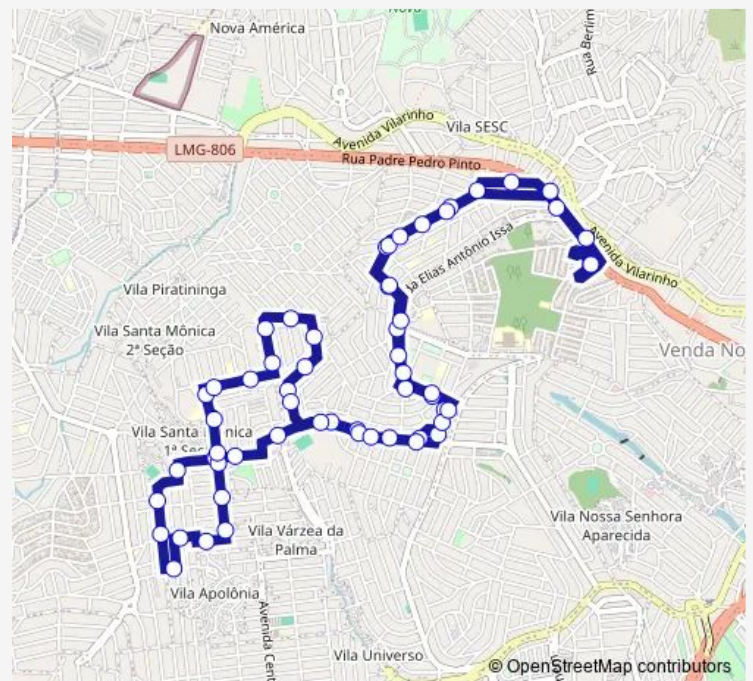

Rua Nacip Raydan 165

Rua Carlos Alberto 90

Rua Dona Candida 160

Rua Augusto Dos Anjos 730

Rua Augusto Dos Anjos 900

Rua Augusto Dos Anjos 1430

Rua Augusto Dos Anjos 2020

Rua Sao Joao Batista Do Gloria 100

### Route schedule

Estação Venda Nova - Plataforma A4 — Estação Venda Nova - Plataforma A4

Monday	02:30-02:30 <sup>+1</sup>
Tuesday	02:30-02:30 <sup>+1</sup>
Wednesday	02:30-02:30 <sup>+1</sup>
Thursday	03:30-02:30 <sup>+1</sup>
Friday	03:30-02:30 <sup>+1</sup>
Saturday	00:30-02:30 <sup>+1</sup>
Sunday	00:30-02:30 <sup>+1</sup>

### Route info

Direction: Estação Venda Nova - Plataforma A4

Stops: 58

Trip Duration: 0 hour 38 min

Rua Marrocos 1349

Rua Mexico 1275

Rua Mexico 1001

Rua Coronel Antonio Lopes Coelho 845