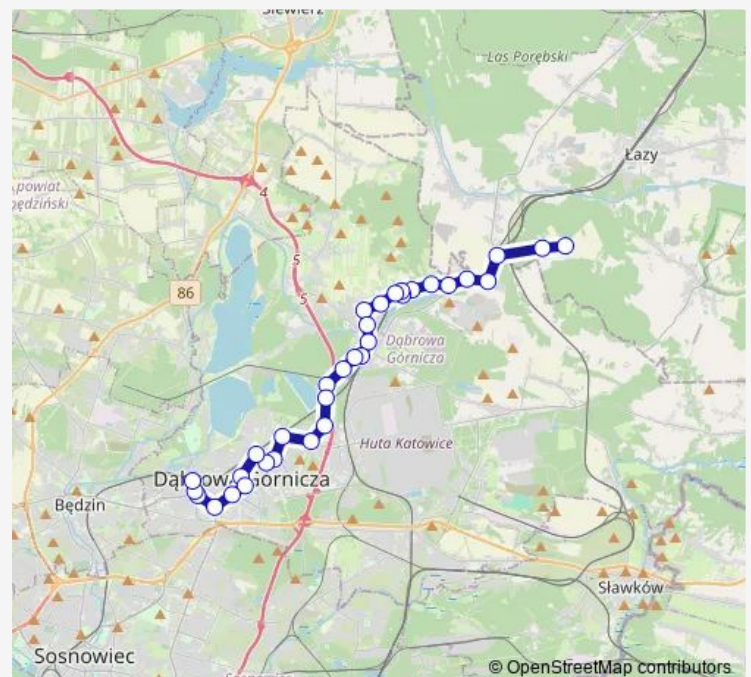

Saturday —

Sunday —

Route info

Direction: Dąbrowa Górnicza Dworzec Pkp

Stops: 34

Trip Duration: 0 hour 54 min

Ząbkowice Rapackiego

Ząbkowice Wygielzów

Sikorka Skład Opałowy

Sikorka Pętla

Sikorka Pomłynie

Sikorka Wilgowa

Sikorka Dworzec Pkp

Tucznawa Gilowa

Tucznawa Bugaj

Tucznawa Remiza