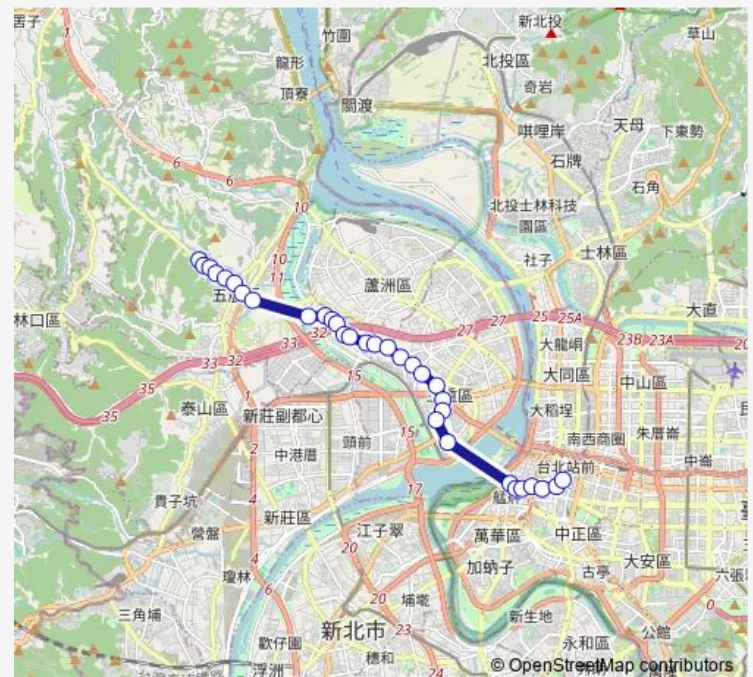

Bus 640 五股-捷運台大醫院站

[Go to website](#)

Direction

五股站 — 博物館(襄陽)

32 stops

[Open route schedule](#)

- 五股站
- 陸光國宅一
- 陸光國宅
- 五福社區
- 社區活動中心
- 永豐商業銀行
- 立體停車場(五股公有市場)
- 中興路三段
- 親水公園
- 更寮
- 敏雄商行
- 中興路二段
- 鴨母港
- 和泰新村
- 褒仔寮
- 穀保家商
- 仙公廟
- 博愛新村(三民街)
- 三重商工(三民街)
- 東海中學
- 三民街

Route schedule

五股站 — 博物館(襄陽)

Monday	00:00
Tuesday	00:00
Wednesday	00:00
Thursday	00:00
Friday	00:00
Saturday	00:00
Sunday	00:00

Route info

Direction: 五股站

Stops: 32

Trip Duration: 24 hour 0 min

640 — 五股-捷運台大醫院站

三重稅捐分處

菜寮(重陽路)

捷運三重站

重新大橋

西門國小(臺大醫院北護分院)

臺北護理健康大學

內江街

西門市場(漢中)