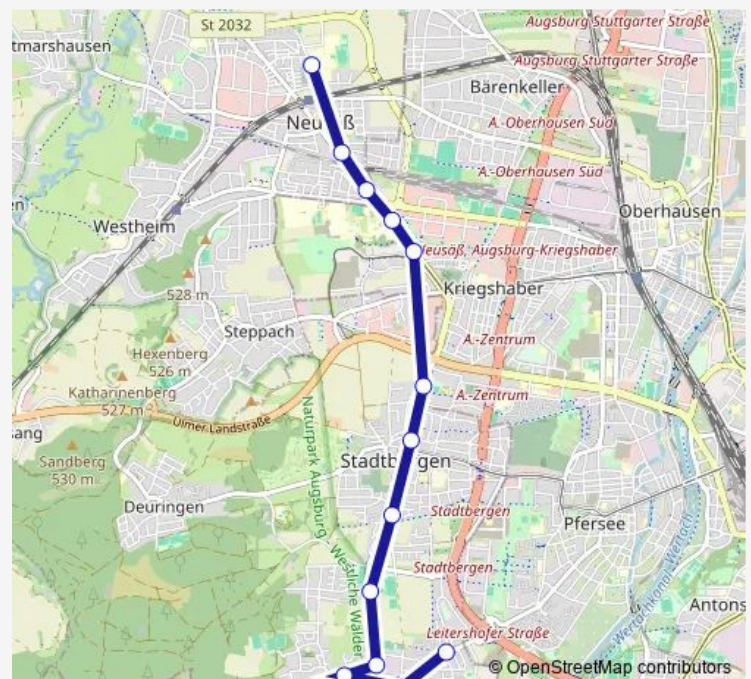

Deuringen, Sandbergstraße

Deuringen, Spitalweg

Deuringen, Trettachstraße

Deuringen, Kirche

Deuringen, Beim Ziegelstadel

Stadtbergen, Deuringer Straße

Stadtbergen

Stadtbergen, Leitershofer Straße

Saturday —

Sunday —

Route info

Direction: Neusäß, Schulzentrum

Stops: 25

Trip Duration: 0 hour 42 min

Leitershofen, Grundschule

Leitershofen, Brunnenplatz

Leitershofen, Kreuz

Leitershofen, Elmer-Fryar-Ring

Direction

Leitershofen, Elmer-Fryar-Ring — Neusäß, Schulzentrum

13 stops

[Open route schedule](#)

Leitershofen, Elmer-Fryar-Ring

Leitershofen, Kreuz

Leitershofen, Brunnenplatz

Leitershofen, Grundschule

Stadtbergen, Kappbergstraße

Stadtbergen, Leitershofer Straße

Stadtbergen

Stadtbergen, Am Leiterle

Augsburg, Stenglinstraße

Augsburg, Kinderklinik