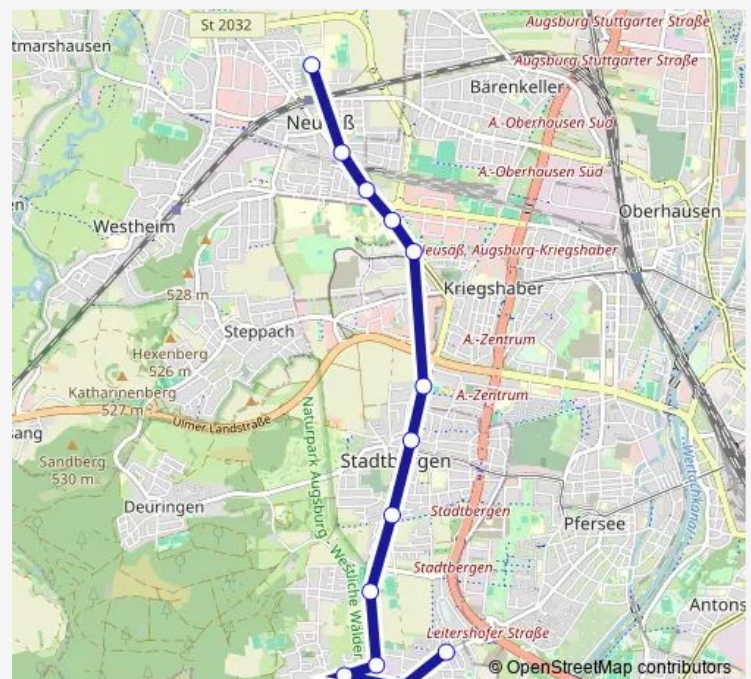

Stadtbergen

Stadtbergen, Leitershofer Straße

Stadtbergen, Kappbergstraße

Route schedule

Neusäß, Schulzentrum — Leitershofen, Elmer-Fryar-Ring

Monday 15:25-16:55

Tuesday 15:25-16:55

Wednesday 15:25-16:55

Thursday 15:25-16:55

Friday 15:25

Saturday —

Sunday —

Route info

Direction: Neusäß, Schulzentrum

Stops: 25

Trip Duration: 0 hour 42 min

640

BusMaps

Leitershofen, Grundschule

Leitershofen, Brunnenplatz

Leitershofen, Kreuz

Leitershofen, Elmer-Fryar-Ring

Direction

Neusäß, Schulzentrum — Leitershofen, Elmer-Fryar-Ring

24 stops

[Open route schedule](#)

Neusäß, Schulzentrum

Neusäß, Gutenbergstraße

Neusäß

Neusäß, Mitte

Neusäß, Süd

Augsburg, Kinderklinik