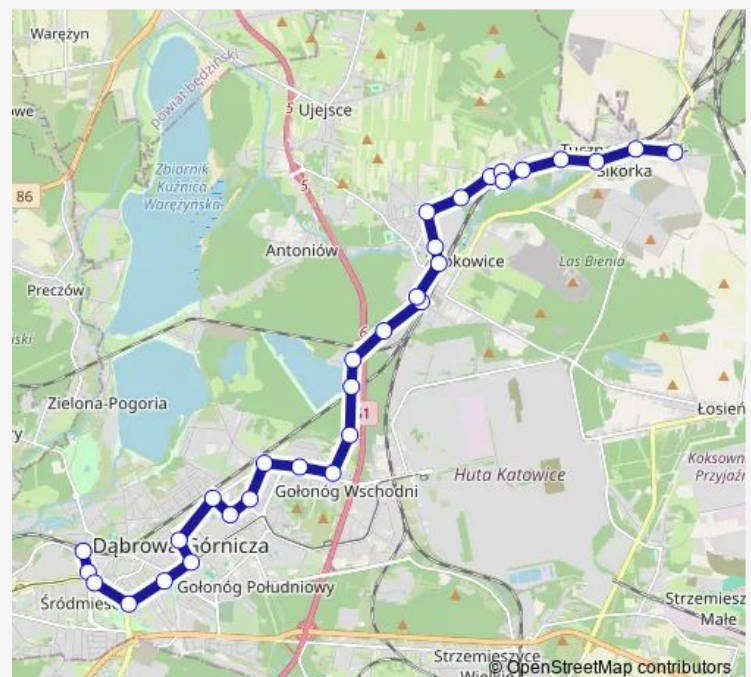

### Route schedule

Dąbrowa Górnicza Dworzec Pkp — Tucznowa Remiza

Monday 04:46-22:12

Tuesday 04:46-22:12

Wednesday 04:46-22:12

Thursday 04:46-22:12

Friday 04:46-22:12

Saturday 06:02-22:12

### Route info

Direction: Dąbrowa Górnicza Dworzec Pkp

Stops: 31

Trip Duration: 0 hour 49 min

Ząbkowice Rapackiego

Ząbkowice Wygielzów

Sikorka Skład Opałowy

Sikorka Pętla