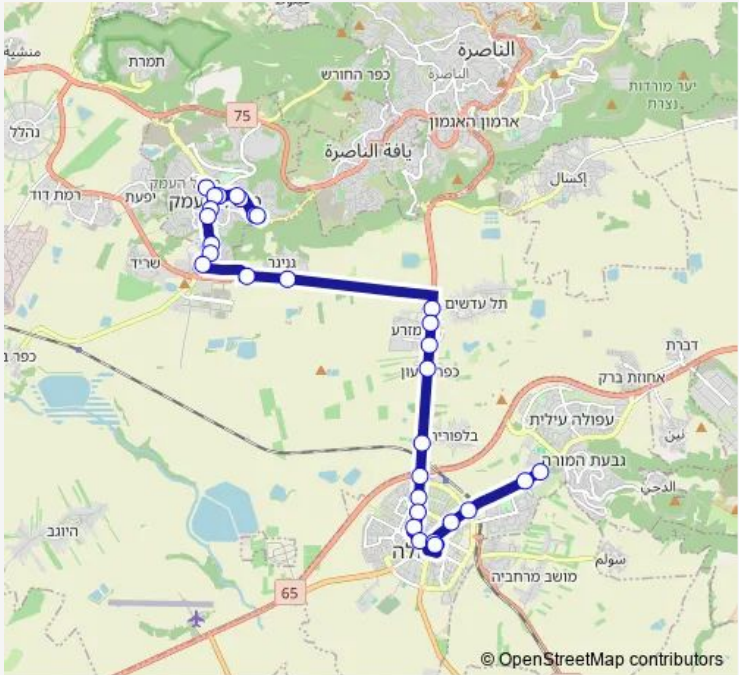

Bus 348 מסוף מגדל העמק/רציפים-מגדל העמק->מינהלת בית החולים העמק-עפולה-21

[Go to website](#)

Direction
 מסוף מגדל העמק/רציפים — מינהלת בית החולים העמק
 30 stops
[Open route schedule](#)

- מסוף מגדל העמק/רציפים
- כיכר העיר
- מנזר המלאך גבריאל
- שד. הבנים/חבצלת
- שדרות הבנים/נוף העמק
- משטרה/שדרות הבנים
- דרך העמק/שד. הבנים
- מרכז מסחרי/דרך העמק
- דרך העמק/קרן היסוד
- מרכז שיקומי/דרך העמק
- דרך העמק/האריזה
- המגל/דרך העמק
- צומת מגדל העמק למזרח
- מסעף גניגר
- מסעף תל עדשים
- מכללת עמק זרעאל
- מסעף מזרע
- מסעף כפר גדעון
- מסעף בלפוריה
- צומת עוקף עפולה/מעונות הסטודנטים
- אשכול פיס/חטיבה תשע

Route schedule
 מסוף מגדל העמק/רציפים — מינהלת בית החולים העמק

Monday	08:50-17:15
Tuesday	08:50-17:15
Wednesday	08:50-17:15
Thursday	08:50-17:15
Friday	—
Saturday	—
Sunday	08:50-17:15

Route info
 Direction: מסוף מגדל העמק/רציפים
 Stops: 30
 Trip Duration: 0 hour 32 min

■ מסוף מגדל העמק/רציפים-מגדל העמק->מינהלת בית החולים העמק-עפולה-21 **BusMaps** 348

מכבי אש/חטיבה תשע

היכל התרבות/חטיבה תשע

הנשיא וייצמן/כיכר העצמאות

ת.מרכזית עפולה/הורדה

ת.מרכזית עפולה/רציפים

הספרייה העירונית/יצחק רבין

קאנטרי קלאב/שדרות יצחק רבין

בית חולים העמק

מינהלת בית החולים העמק

348 Bus time schedules and route maps are available in an offline PDF at busmaps.com. Use the busmaps.com website to see live bus times, train schedule or subway schedule, and step-by-step directions for all public transit in Nazareth