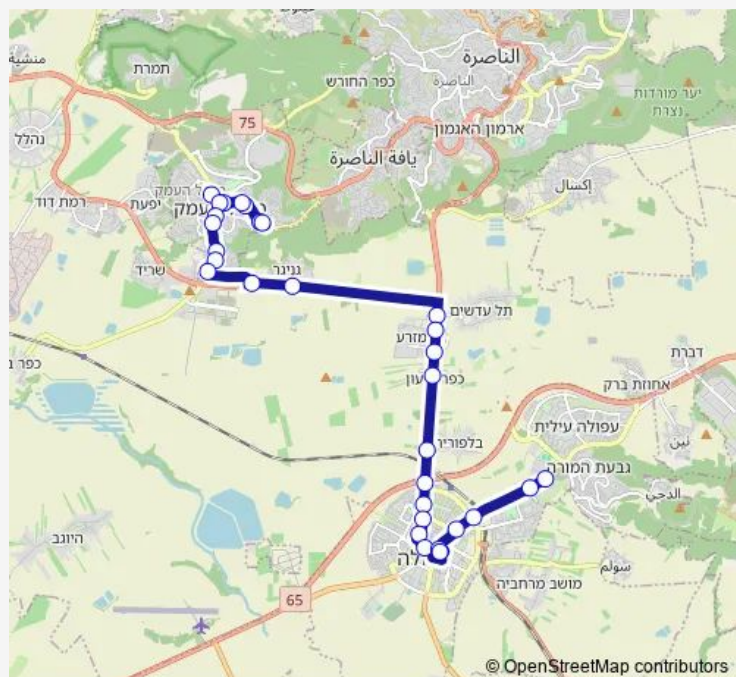

דרך העמק/האריזה

המגל/דרך העמק

צומת מגדל העמק למזרח

מסעף גניגר

מסעף תל עדשים

מכללת עמק זרעאל

מסעף מזרע

מסעף כפר גדעון

מסעף בלפוריה

צומת עוקף עפולה/מעונות הסטודנטים

אשכול פיס/חטיבה תשע

Route schedule

מסוף מגדל העמק/רציפים — מינהלת בית החולים העמק

Monday	08:50-17:15
Tuesday	08:50-17:15
Wednesday	08:50-17:15
Thursday	08:50-17:15
Friday	—
Saturday	—
Sunday	08:50-17:15

Route info

Direction: מסוף מגדל העמק/רציפים

Stops: 30

Trip Duration: 0 hour 32 min

■ מסוף מגדל העמק/רציפים-מגדל העמק->מינהלת בית החולים העמק-עפולה-21 BusMaps

מכבי אש/חטיבה תשע

היכל התרבות/חטיבה תשע

הנשיא וייצמן/כיכר העצמאות