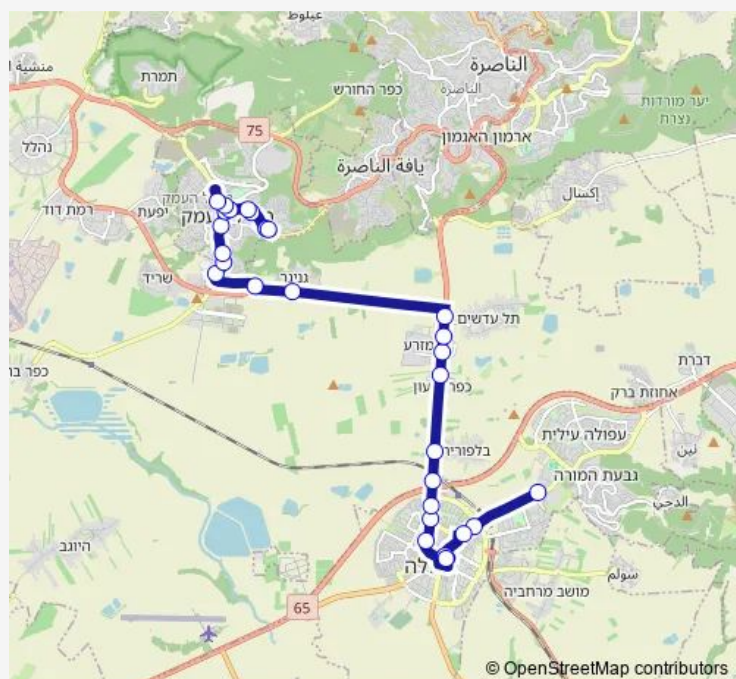

בית חולים העמק-עפולה->מסוף מגדל 348 העמק/רציפים-מגדל העמק-11

[Go to website](#)

Direction

בית חולים העמק — מסוף מגדל העמק/רציפים

28 stops

[Open route schedule](#)

בית חולים העמק

קאנטרי קלאב/שדרות יצחק רבין

מסעף כפר גדעון

מסעף מזרע

מכללת עמק זרעאל

מסעף תל עדשים

מסעף גניגר

צומת מגדל העמק לצפון

דרך העמק/המגל

דרך העמק/הנפח

מרכז שיקומי/דרך העמק

דרך העמק/משעול הדקלים

דרך העמק/הראשונים

Route schedule

בית חולים העמק — מסוף מגדל העמק/רציפים

Monday	15:20-20:50
Tuesday	15:20-20:50
Wednesday	15:20-20:50
Thursday	15:20-20:50
Friday	—
Saturday	—
Sunday	15:20-20:50

Route info

Direction: בית חולים העמק

Stops: 28

Trip Duration: 0 hour 33 min

■ 348 — בית חולים העמק-עפולה->מסוף מגדל העמק/רציפים-מגדל העמק-11 BusMaps

כיכר העיר

מנזר המלאך גבריאל

שד. הבנים/חבצלת