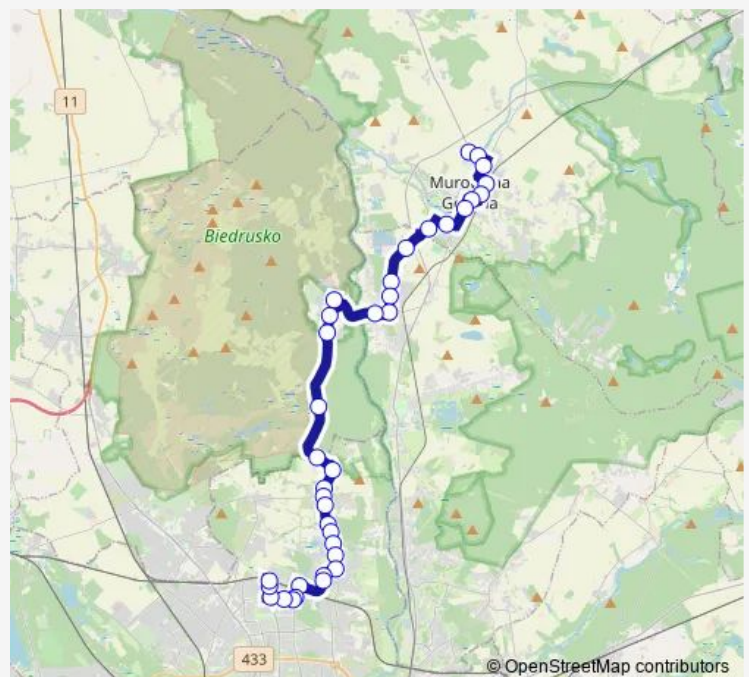

Biedrusko/Jesionowa

Biedrusko/Jednostka Wojskowa

Biedrusko/Park

Route schedule

Os. Sobieskiego — Przebędowo/Pętla

Monday 05:09-23:15

Tuesday 05:09-23:15

Wednesday 05:09-23:15

Thursday 05:09-23:15

Friday 05:09-23:15

Saturday 05:56-20:55

Sunday 05:51-21:00

Route info

Direction: Os. Sobieskiego

Stops: 36

Trip Duration: 0 hour 52 min

■ 348 — Przebędowo Pętla - OS. Sobieskiego|Os. Sobieskiego - Przebędowo Pętla

Promnice/Północna

Bolechow-Os./Wojska Polskiego

Bolechow-Os./Fabryka Autobusów

Bolechow-Os./Kasztanowa

Szlachęcin/

M. Goślina/Leśna

Monday 04:36-22:30

Tuesday 04:36-22:30

Wednesday 04:36-22:30

Thursday 04:36-22:30

Friday 04:36-22:30

Saturday 06:43-21:55

Sunday 06:38-21:55

Route info