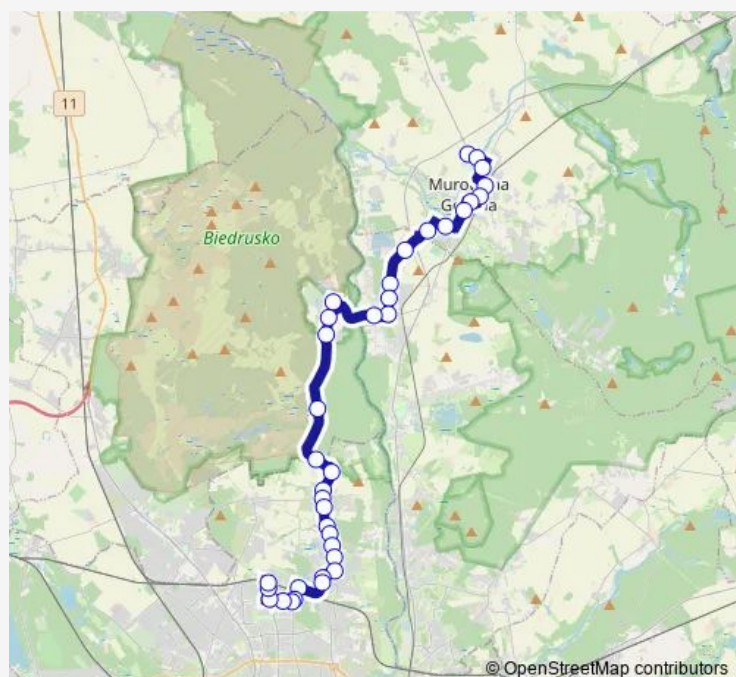

Biedrusko/Jesionowa

Biedrusko/Jednostka Wojskowa

Biedrusko/Park

Route schedule

Os. Sobieskiego — Przebędowo/Pętla

Monday 05:09-23:15

Tuesday 05:09-23:15

Wednesday 05:09-23:15

Thursday 05:09-23:15

Friday 05:09-23:15

Saturday 05:56-20:55

Sunday 05:51-21:00

Route info

Direction: Os. Sobieskiego

Stops: 36

Trip Duration: 0 hour 44 min

© OpenStreetMap contributors

■ 348 — Przebędowo Pętla - OS. Sobieskiego|Os. Sobieskiego - Przebędowo Pętla

BusMaps

Promnice/Północna

Bolechow-Os./Wojska Polskiego

Bolechow-Os./Fabryka Autobusów

Bolechow-Os./Kasztanowa

Sunday 06:38-21:55

Route info

Direction: Przebędowo/Pętla

Stops: 37

Trip Duration: 0 hour 48 min

Rumiankowa

Widłakowa

Kresowa