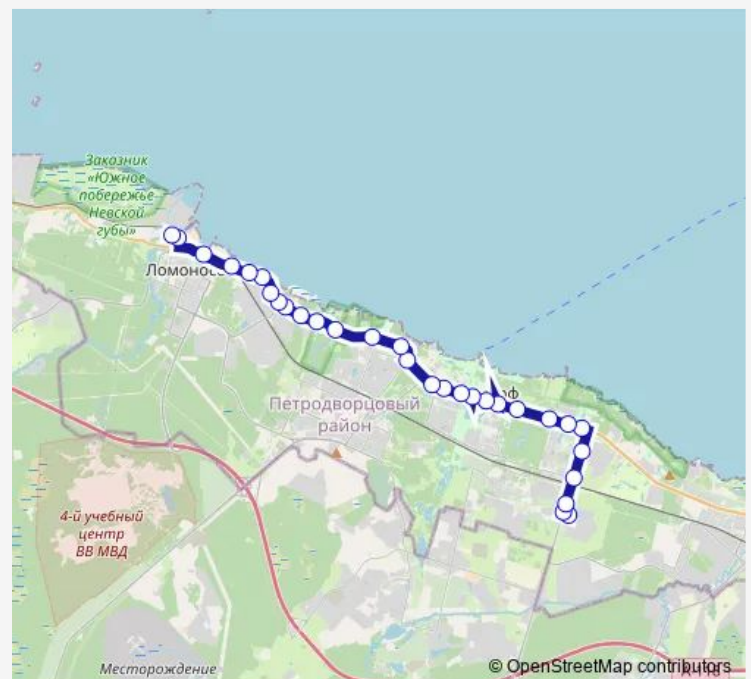

Торговая Площадь

Правленская Ул.

Разводная Ул.

Мастеровой Пер.

Фабричная Ул.

Собственный Пр.

Ораниенбаумский Спуск

Пос. Просвещения

Биологический Институт

Цветоводческий Питомник

Route schedule

Птицефабрика Красные Зори — А.С. г. Ломоносов, Вокзал

Monday	05:50-19:10
Tuesday	05:50-19:10
Wednesday	05:50-19:10
Thursday	05:50-19:10
Friday	05:50-19:10
Saturday	05:50-19:10
Sunday	05:50-19:10

Route info

Direction: Птицефабрика Красные Зори

Stops: 30

Trip Duration: 0 hour 45 min

348 — Г. Ломоносов, Вокзал - Птицефабрика Красные Зори

Мордвиновка

УЛ. Анны Павловой

УЛ. Жоры Антоненко

Thursday 06:40-18:25

Friday 06:40-18:25

Saturday 06:40-18:25

Sunday 06:40-18:25

Route info

Direction: А.С. г. Ломоносов, Вокзал

Stops: 28

Trip Duration: 0 hour 45 min