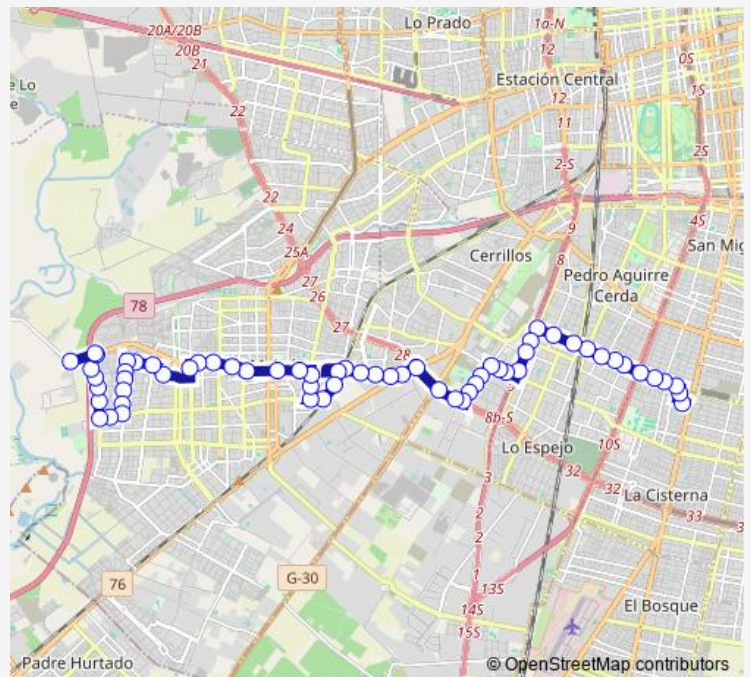

Pi194-Avenida 4 Poniente / esq. Agua Santa

Pi195-Avenida 4 Poniente / esq. Pasaje Chungará

Pi1574-Avenida 4 Poniente / esq. José M. Borgoño

Pi973-José Manuel Borgoño / esq. Marga Marga

Pi974-José Manuel Borgoño / esq. Av. Las Naciones

Pi975-José Manuel Borgoño / esq. Del Pibe

Pi976-José Manuel Borgoño / esq. Avenida 3 Poniente

Pi977-José Manuel Borgoño / esq. Rey Arturo

Pi101-Parada / Colegio Polivalente Patricio Mekis

Pi1792-Parada 4 / Hospital Maipú

Route schedule

Pi949-Camino a Rinconada / esq. Autopista Del Sol —
Pg1585-Parada / Est. Intermodal Lo Ovalle

Monday	00:00
Tuesday	00:00
Wednesday	00:00
Thursday	00:00
Friday	00:00
Saturday	00:00
Sunday	00:00

Route info

Direction: Pi949-Camino a Rinconada / esq. Autopista Del Sol

Stops: 66

Trip Duration: 1 hour 5 min

348 — Rinconada - (M) Lo Ovalle

Pi102-Parada / CRS Maipú

Pi103-Camino a Rinconada / esq. Av. de La Victoria