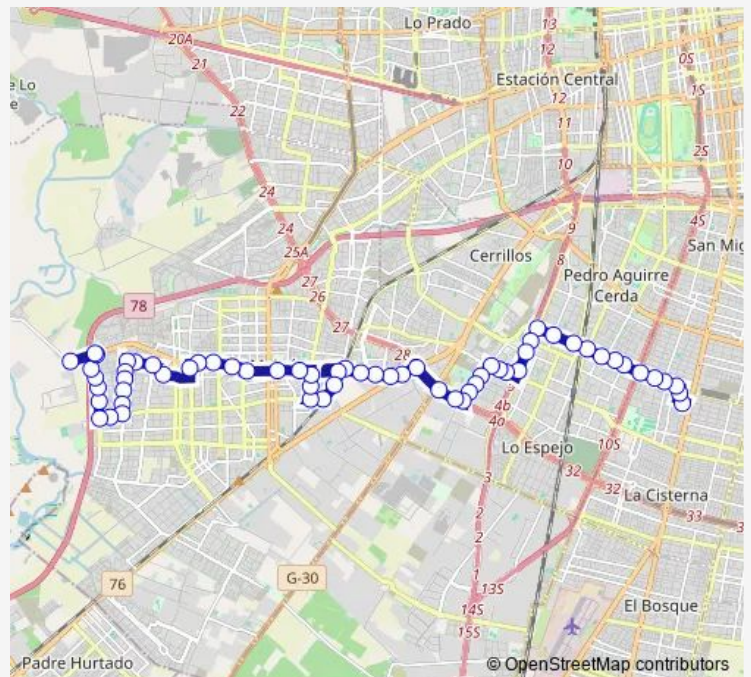

Pi194-Avenida 4 Poniente / esq. Agua Santa

Pi195-Avenida 4 Poniente / esq. Pasaje Chungará

Pi1574-Avenida 4 Poniente / esq. José M. Borgoño

Pi973-José Manuel Borgoño / esq. Marga Marga

Pi974-José Manuel Borgoño / esq. Av. Las Naciones

Pi975-José Manuel Borgoño / esq. Del Pibe

Pi976-José Manuel Borgoño / esq. Avenida 3 Poniente

Pi977-José Manuel Borgoño / esq. Rey Arturo

Pi101-Parada / Colegio Polivalente Patricio Mekis

Pi1792-Parada 4 / Hospital Maipú

Route schedule

Pi949-Camino a Rinconada / esq. Autopista Del Sol —
Pg1585-Parada / Est. Intermodal Lo Ovalle

Monday	00:00
Tuesday	00:00
Wednesday	00:00
Thursday	00:00
Friday	00:00
Saturday	00:00
Sunday	00:00

Route info

Direction: Pi949-Camino a Rinconada / esq. Autopista Del Sol

Stops: 66

Trip Duration: 1 hour 16 min

348 — Rinconada - (M) Lo Ovalle

Pi102-Parada / CRS Maipú

Pi103-Camino a Rinconada / esq. Av. de La Victoria