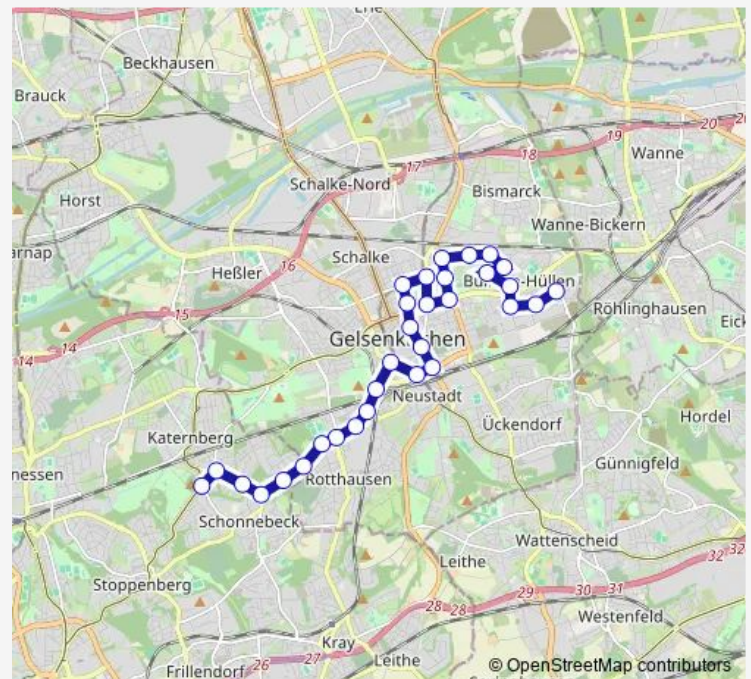

Gelsenkirchen Grüner Weg

Gelsenkirchen Auf der Reihe

GE Schulz-Briesen-Str.

Gelsenkirchen Gottfriedstr.

Gelsenkirchen Wittekindstr.

Gelsenkirchen Machensplatz

Gelsenkirchen Hbf

Gelsenkirchen Wildenbruchstr.

Gelsenkirchen Kirchstr.

Gelsenkirchen Grillo-Gymnasium

GE Franz-Bielefeld-Str

Gelsenkirchen Leipziger Str.

Gelsenkirchen Olgastr.

Gelsenkirchen Am Stern

Gelsenkirchen Walpurgisstr.

Gelsenkirchen Emmastr.

### Route schedule

Essen Kraspothstr. — Gelsenkirchen Tossehof

Monday —

Tuesday —

Wednesday —

Thursday —

Friday —

Saturday 06:10-07:10

### Route info

Direction: Essen Kraspothstr.

Stops: 26

Trip Duration: 0 hour 35 min

Gelsenkirchen Kopernikusstr.

Gelsenkirchen Grütershof

Gelsenkirchen Schlagenheide

Gelsenkirchen Ravenbusch