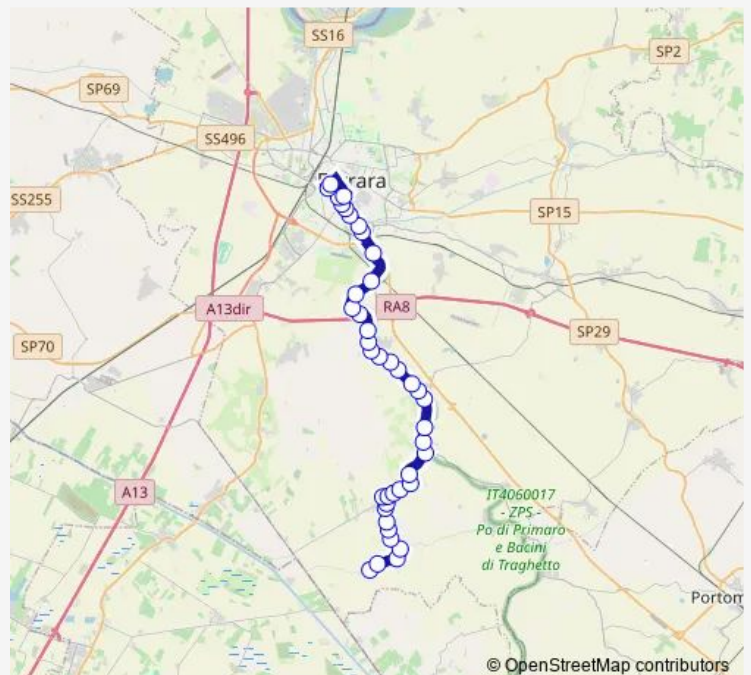

# Bus 348 Linea 348 (B)

[Go to website](#)**Direction**

Kennedy — Ferrara Autostazione

7 stops

[Open route schedule](#)

Kennedy

Darsena

Darsena - Isonzo

Darsena IV Novembre

Darsena SAN Giacomo

Facolta' DI Ingegneria

Ferrara Autostazione

**Route schedule**

Kennedy — Ferrara Autostazione

Monday	—
Tuesday	—
Wednesday	—
Thursday	—
Friday	—
Saturday	07:30
Sunday	—

**Route info**

Direction: Kennedy

Stops: 7

Trip Duration: 0 hour 7 min