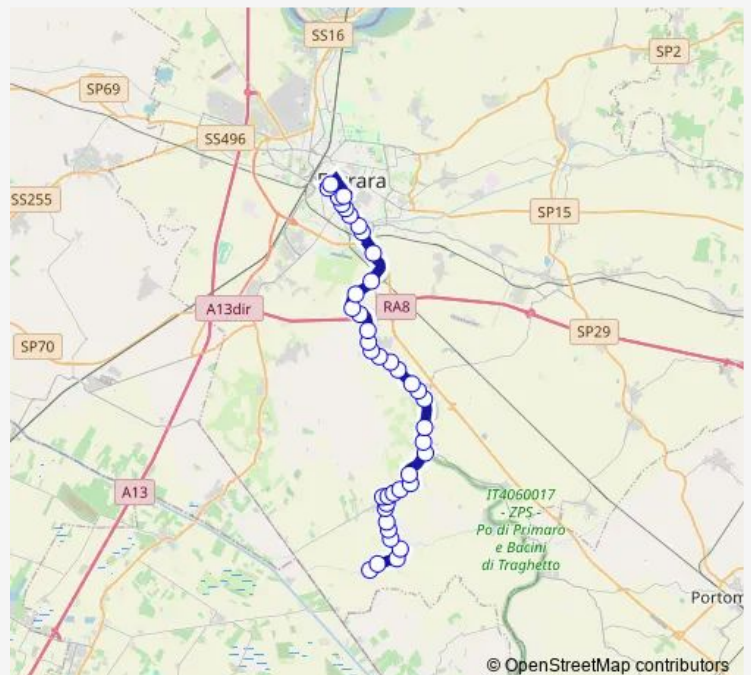

Darsena IV Novembre

Darsena SAN Giacomo

Facolta' DI Ingegneria

Ferrara Autostazione

Route schedule

Kennedy — Ferrara Autostazione

Monday —

Tuesday —

Wednesday —

Thursday —

Friday —

Saturday 07:30

Sunday —

Route info

Direction: Kennedy

Stops: 7

Trip Duration: 0 hour 7 min

348 — Linea 348 (B)

Direction

Spinazzino Consorzio — Kennedy

41 stops

[Open route schedule](#)

Spinazzino Consorzio

Spinazzino