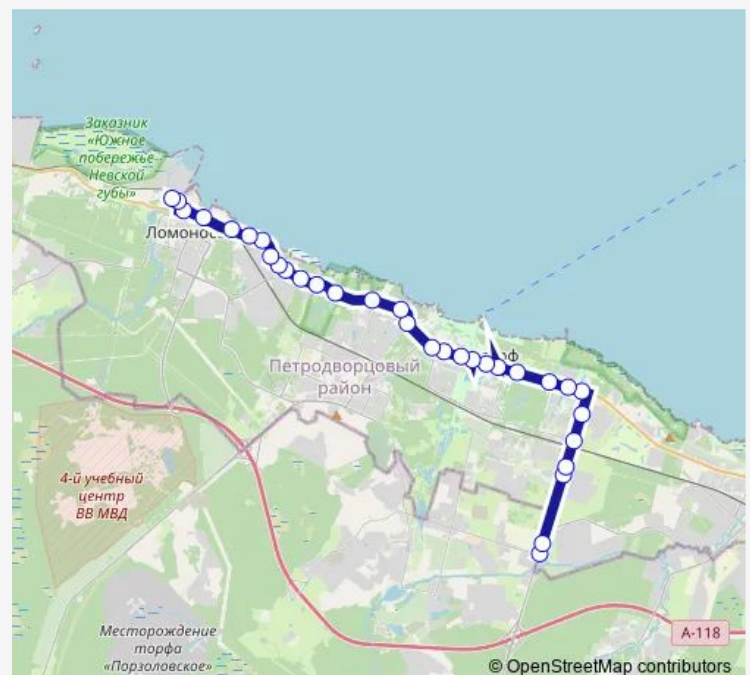

Saturday 06:26-19:15

Sunday 06:26-19:15

Route info

Direction: Марьино, 2

Stops: 32

Trip Duration: 0 hour 45 min

Мордвиновка

ул. Анны Павловой