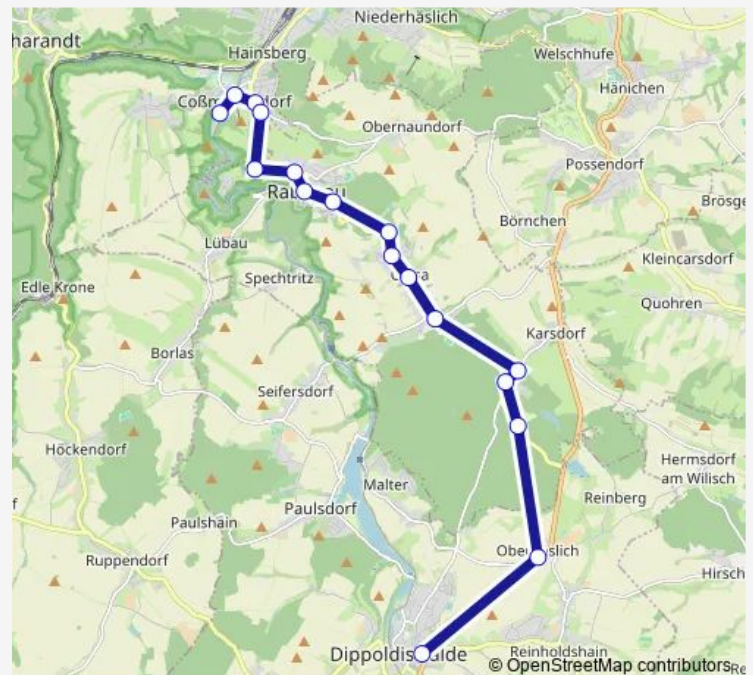

### Direction

Freital Weißeritzpark — Dippoldiswalde Busbf.

17 stops

[Open route schedule](#)

- Freital Weißeritzpark
- Freital Hp Coßmannsdorf
- Freital Auf der Scheibe
- Eckersdorf Gasthof
- Rabenau Waldfrieden
- Rabenau Freitaler Straße
- Rabenau Markt
- Rabenau Abzw Spechtritz
- Oelsa Einkaufsmarkt
- Oelsa Polstermöbelindustrie
- Oelsa Mitte
- Oelsa Gasthof
- Karsdorf Wendeplatz
- Karsdorf Heidemühle
- Karsdorf Campingplatz
- Oberhäslich Gasthof
- Dippoldiswalde Busbf.

### Route schedule

Freital Weißeritzpark — Dippoldiswalde Busbf.

Monday	05:44-20:25
Tuesday	05:44-20:25
Wednesday	05:44-20:25
Thursday	05:44-20:25
Friday	05:44-20:25
Saturday	06:21-21:25
Sunday	08:31-18:31

### Route info

Direction: Freital Weißeritzpark

Stops: 17

Trip Duration: 0 hour 29 min

**Direction**

Rabenau Markt — Dippoldiswalde Am Gymnasium

11 stops

[Open route schedule](#)