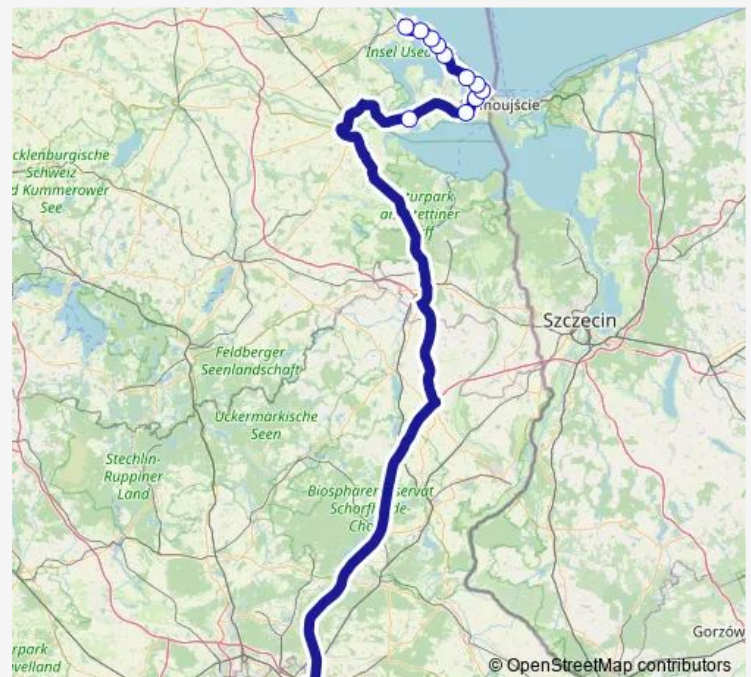

Ahlbeck, Bahnhof (Ubb)

Heringsdorf Seebad

Bansin Seebad

Ückeritz Post

Kölpinsee

Koserow

Zempin

Zinnowitz

Route schedule

U Alexanderplatz (Berlin) [Tram] — Zinnowitz

Monday 07:20

Tuesday —

Wednesday 07:20

Thursday 07:20

Friday 07:20

Saturday 07:20

Sunday 07:20

Route info

Direction: U Alexanderplatz (Berlin) [Tram]

Stops: 12

Trip Duration: 4 hour 10 min

Direction

Zinnowitz — U Alexanderplatz (Berlin) [Tram]

12 stops

[Open route schedule](#)

Zinnowitz

Zempin

Koserow

Kölpinsee

Ückeritz Post

Bansin Seebad

Heringsdorf Seebad