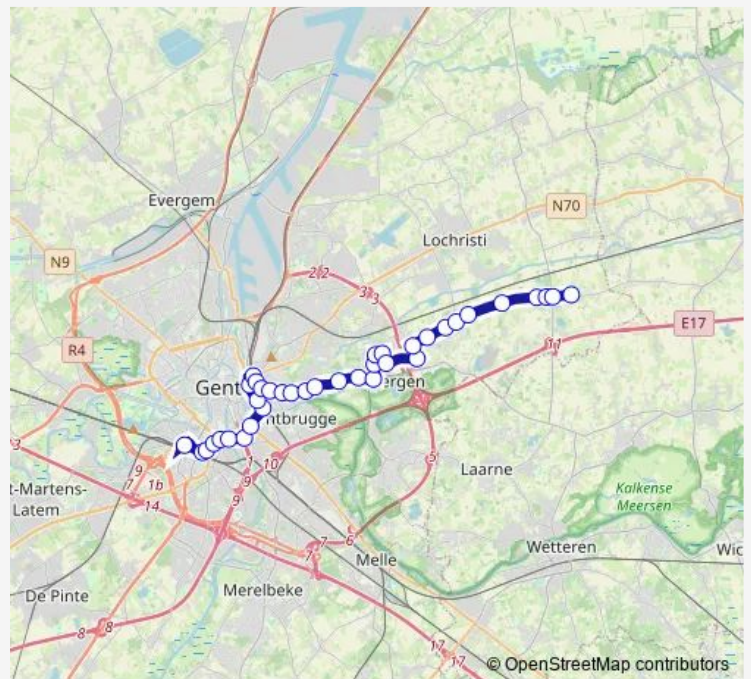

Bus 348 Gent Sint-Pieters - Destelbergen - Beervelde - Lokeren

[Go to website](#)

Direction

Gent Sint-Pietersstation perron 13 — Lokeren Station perron 8

53 stops

[Open route schedule](#)

- Gent Sint-Pietersstation perron 13
- Gent Parkplein (Parklaan)
- Gent Fortlaan
- Gent Ledeganckstraat
- Gent Heuvelpoort
- Gent Terplattenbrug
- Gent Sint-Lievenspoort (Keizervest)
- Gent Keizerpoort (Keizervest)
- Gent Vlaamsekaai
- Gent Forelstraat
- Gent Dampoort (Gandastraat)
- Gent Dampoort perron B3
- Gent Nieuwhof
- Gent Banierstraat
- Sint-Amandsberg Heernisplein
- Sint-Amandsberg Baeyensstraat
- Destelbergen Lossystraat
- Destelbergen Stelplaats
- Destelbergen Admiraalstraat
- Destelbergen Zenderstraat

Route schedule

Gent Sint-Pietersstation perron 13 — Lokeren Station perron 8

Monday	07:13-18:10
Tuesday	07:13-18:10
Wednesday	07:13-18:10
Thursday	07:13-18:10
Friday	07:13-18:10
Saturday	—
Sunday	—

Route info

Direction: Gent Sint-Pietersstation perron 13

Stops: 53

Trip Duration: 1 hour 8 min

348 — Lokeren - Beervelde - Destelbergen - Gent Sint-Pieters

Destelbergen Eenbeekstraat

Destelbergen Kerk

Destelbergen Kouterstraat

Destelbergen Stationsstraat

Destelbergen Hermelijnestraat

Destelbergen Dorekenswegel

Destelbergen Damstraat

Destelbergen Vissershoeck

Destelbergen Bonsgrachtstraat

Destelbergen Groenstraat

Destelbergen Burgstraat