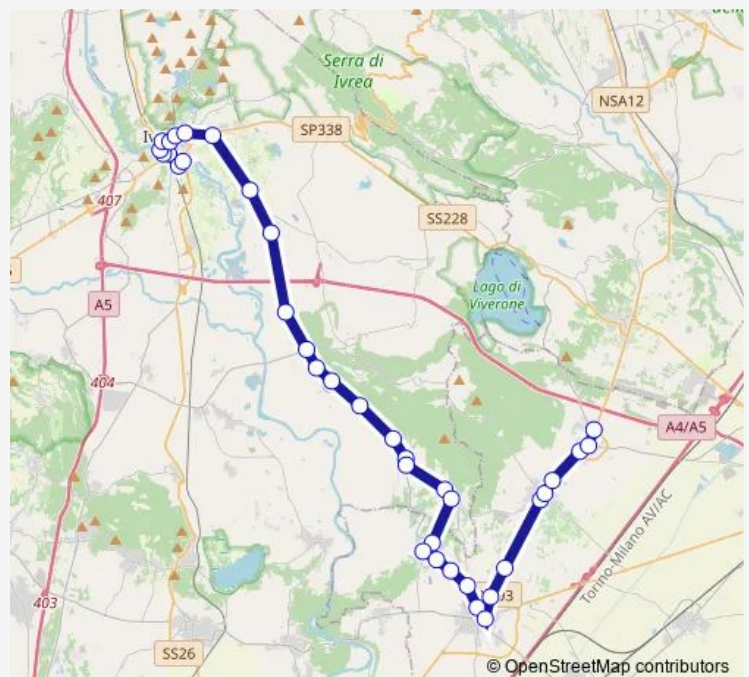

Vestigne' Scuola Media Torrazzi

Vestigne' Gravellino Bivio PER Ivrea

Vestigne' Tina 78

Vestigne' Tina Str.Prov. PER Cigliano99

Ivrea Torre Balfredo (Chiesa)

Ivrea S.Giovanni VIA Casale Ang.Bollengo

Route schedule

Cigliano Piazza Alleati — Ivrea Movicentro VIA Dora Baltea

Monday 06:55

Tuesday 06:55

Wednesday 06:55

Thursday 06:55

Friday 06:55-08:35

Saturday —

Sunday —

Route info

Direction: Cigliano Piazza Alleati

Stops: 30

Trip Duration: 0 hour 55 min

348 — Cavaglia'-Cigliano-Borgomasino-Vestigne'-Ivrea

Ivrea C.So Vercelli Uff.Turistico

Ivrea Corso D'Azeglio/P.Za Freguglia

Ivrea VIA Circonvallazione/VIA Ulderico

Ivrea P.Za Pistoni Ospedale

Ivrea VIA Garibaldi 12

Ivrea C.So Nigra Aquila Nera

Ivrea Stazione Corso Nigra

Ivrea VIA Levi/VIA Pavesi (Deposito Gtt)

Ivrea Movicentro VIA Dora Baltea